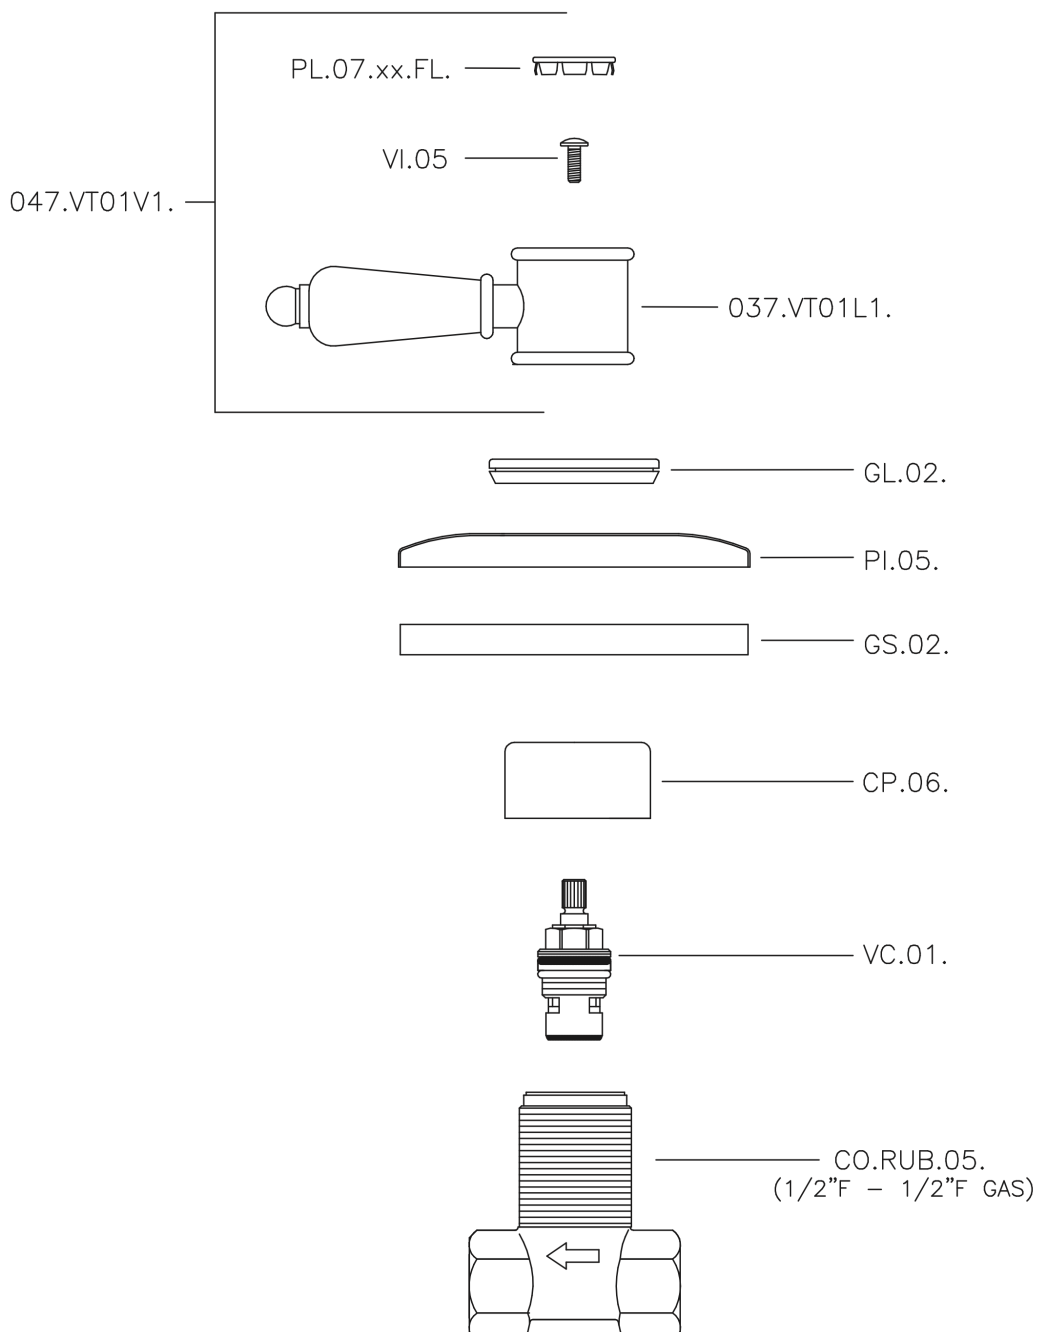

Llave de paso empotrada VICTORIAN_VT000310

MODELO **VT000310**

Llave de paso empotrada, salida 1/2" F

ACABADOS DISPONIBLES

-  **21** 21 Cromo
-  **27** 27 Bronce Viejo
-  **2A** 2A Niquel Satinado Cepillado
-  **2G** 2G Oro Viejo
-  **2W** 2W Oro Cepillado

CARACTERÍSTICAS

Instalación **Empotrado**

Llave de paso empotrada VICTORIAN_VT000310

VT000310

<https://es.huberitalia.com/llave-de-paso-empotrada-victorian-vt000310>

2025-02-22