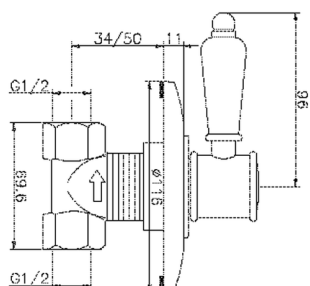

Llave de paso empotrada VICTORIAN_VT000310

MODELO **VT000310**

Llave de paso empotrada, salida 1/2" F

ACABADOS DISPONIBLES

-  **21** 21 Cromo
-  **27** 27 Bronce Viejo
-  **2A** 2A Niquel Satinado Cepillado
-  **2G** 2G Oro Viejo
-  **2W** 2W Oro Cepillado

CARACTERÍSTICAS

Instalación **Empotrado**

Llave de paso empotrada VICTORIAN_VT000310

VT000310

<https://es.huberitalia.com/llave-de-paso-empotrada-victorian-vt000310>

2025-02-22