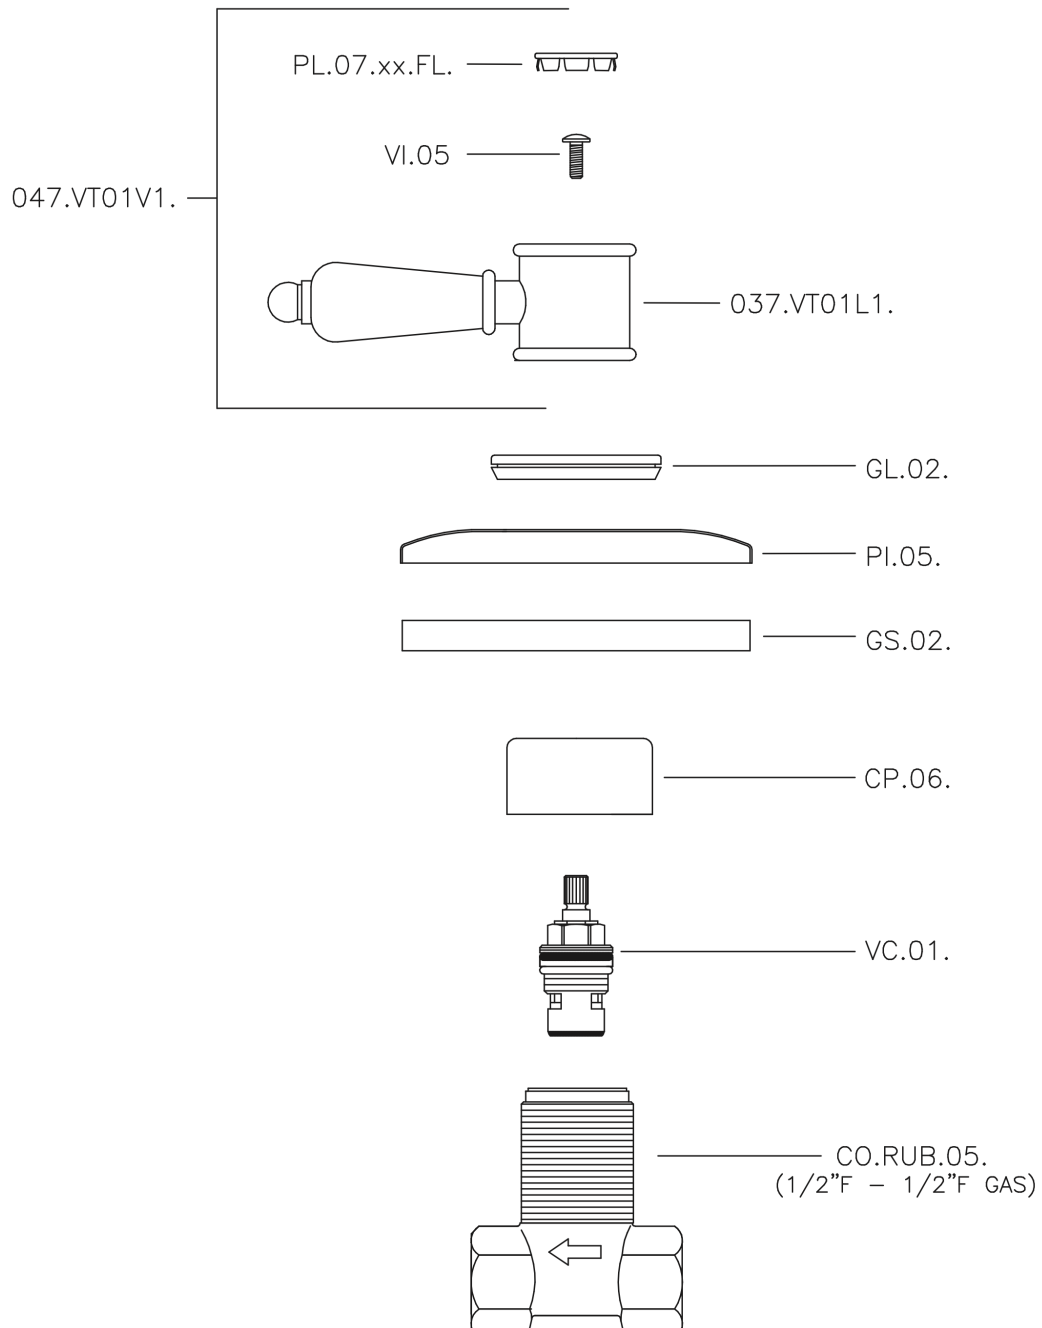

Llave de paso empotrada VICTORIAN_VT000310

VT000310

<https://es.huberitalia.com/llave-de-paso-empotrada-victorian-vt000310>

2025-02-22