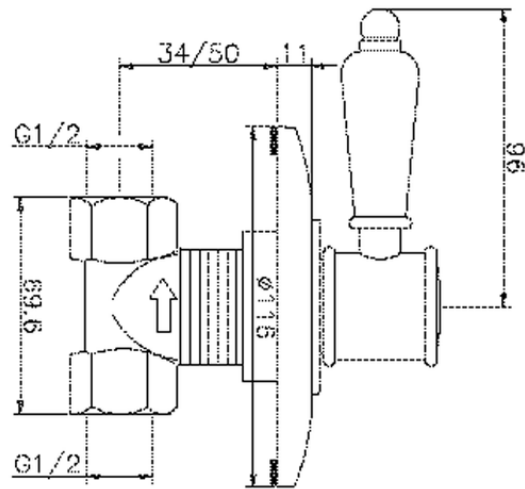

Llave de paso empotrada VICTORIAN_VT000310

VT000310

<https://es.huberitalia.com/llave-de-paso-empotrada-victorian-vt000310>

2025-02-22