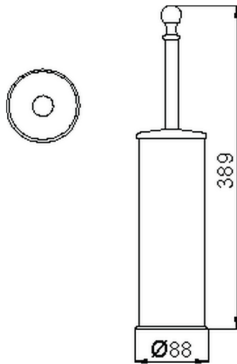

## Escobillero CROISETTE\_4040.01H.

MODELO **4040.01H.**

Escobillero, de Latón

ACABADOS DISPONIBLES

-  **AC** AC Níquel Satinado Cepillado
-  **BA** BA Bronce Viejo
-  **CR** CR Cromo
-  **2W** 2W Oro Cepillado