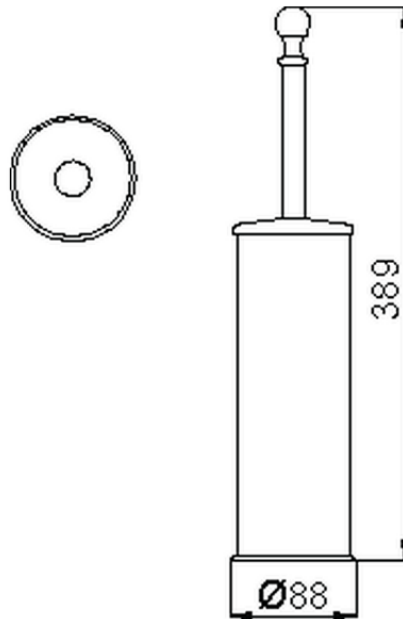

Escobillero CROISETTE_4040.01H.

4040.01H.

<https://es.huberitalia.com/escobillero-croisette-4040-01h>

2026-04-10