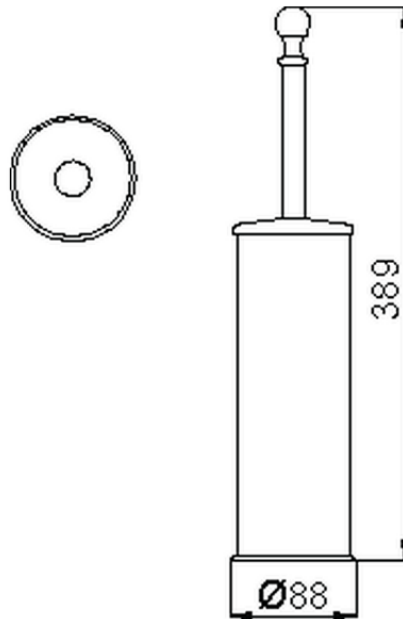

Escobillero CROISETTE_4040.01H.

4040.01H.

<https://es.huberitalia.com/escobillero-croisette-4040-01h>

2026-05-21