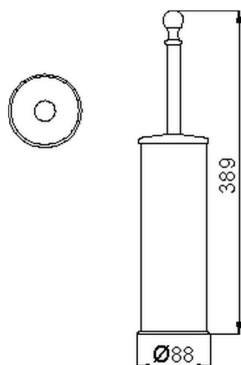

## Escobillero CROISSETTE\_4040.01H.

MODELO **4040.01H.**

Escobillero, de Latón

ACABADOS DISPONIBLES

-  **AC** AC Níquel Satinado Cepillado
-  **BA** BA Bronce Viejo
-  **CR** CR Cromo
-  **2W** 2W Oro Cepillado