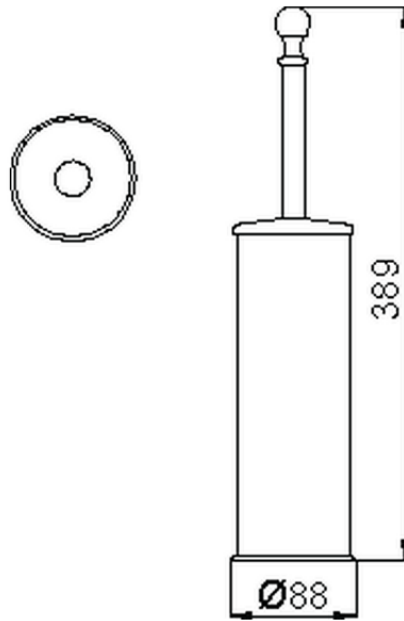

Escobillero CROISETTE_4040.01H.

4040.01H.

<https://es.huberitalia.com/escobillero-croisette-4040-01h>

2026-06-10