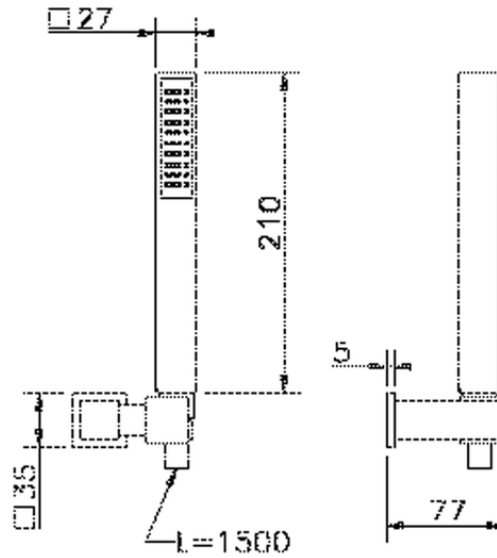

Conjunto ducha duplex Ego SHOWER_63.21H.

63.21H.

<https://es.huberitalia.com/conjunto-ducha-duplex-ego-shower-63-21h>

2026-01-10