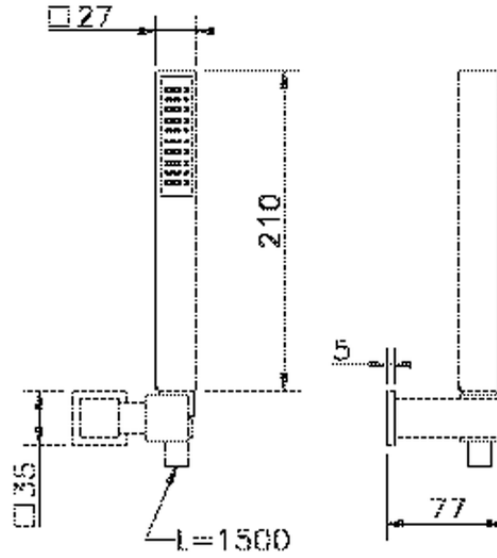

Conjunto ducha duplex Ego SHOWER_63.21H.

63.21H.

<https://es.huberitalia.com/conjunto-ducha-duplex-ego-shower-63-21h>

2026-06-10