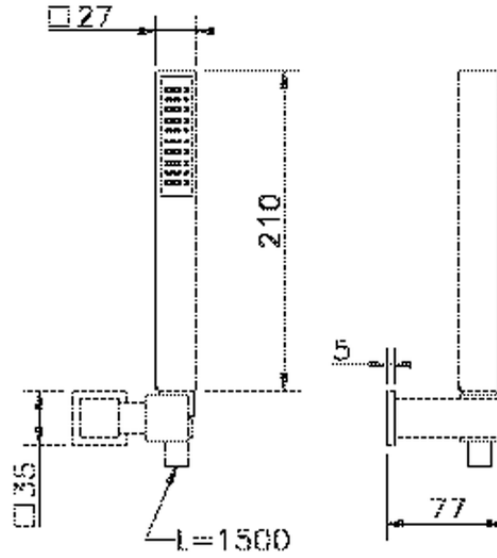

Conjunto ducha duplex Ego SHOWER_63.21H.

63.21H.

<https://es.huberitalia.com/conjunto-ducha-duplex-ego-shower-63-21h>

2026-05-20