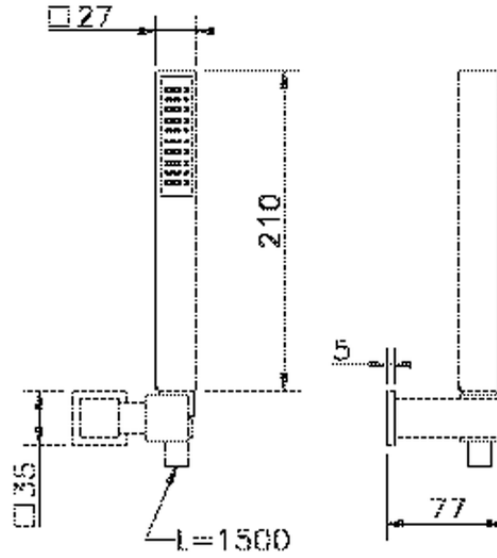

Conjunto ducha duplex Ego SHOWER_63.21H.

63.21H.

<https://es.huberitalia.com/conjunto-ducha-duplex-ego-shower-63-21h>

2026-04-10