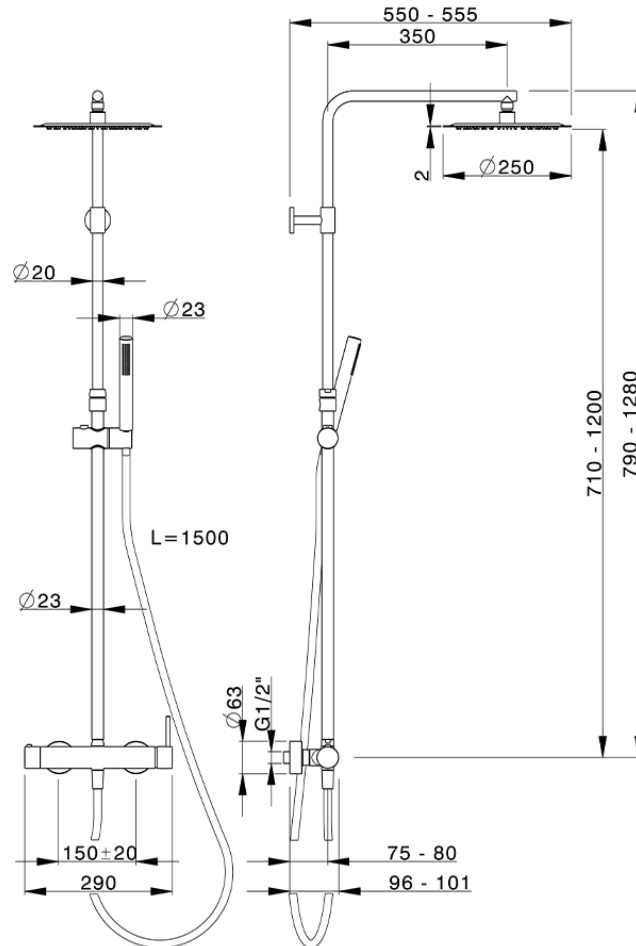

## Columna monomando ducha 2 funciones COLUMNS\_MT004030

MT004030

<https://es.huberitalia.com/columna-monomando-ducha-2-funciones-columns-mt004030>

2025-04-12