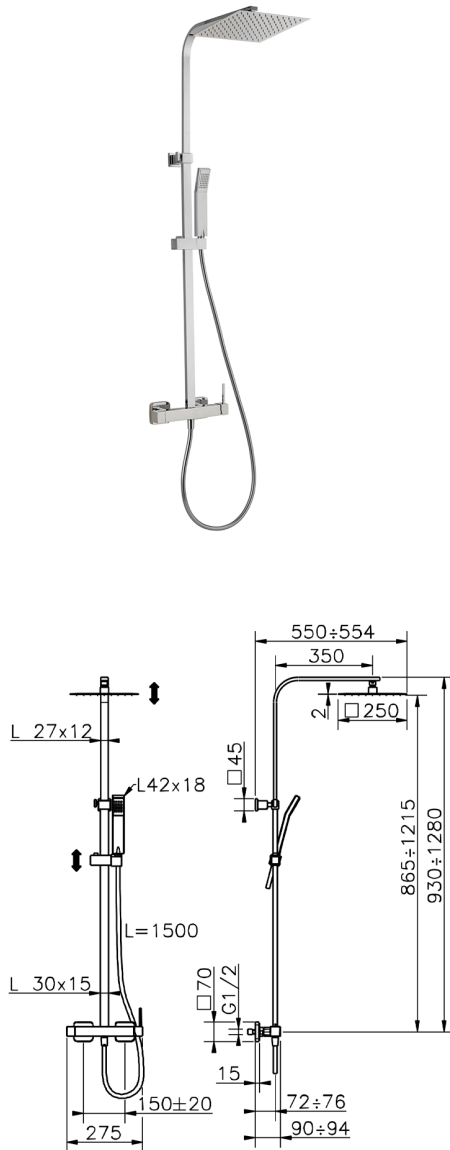

Columna monomando ducha 2 funciones NUOVA EGO_QT0R4031

MODELO **QT0R4031**

Columna monomando ducha 2 funciones,deviastop
2 salidas,columna telescópica,soporte duchita
corredero,duchita una función Quad 42x18 mm de
ABS,rociador cuadrado 250x250 mm es.2 mm
INOX,flexible liso SILVERFLEX 150 cm

ACABADOS DISPONIBLES

21 21 Cromo

CARACTERÍSTICAS

Recambio Cartucho **ZZ94240000**

Cartucho Monomando 25 mm

2026-05-20