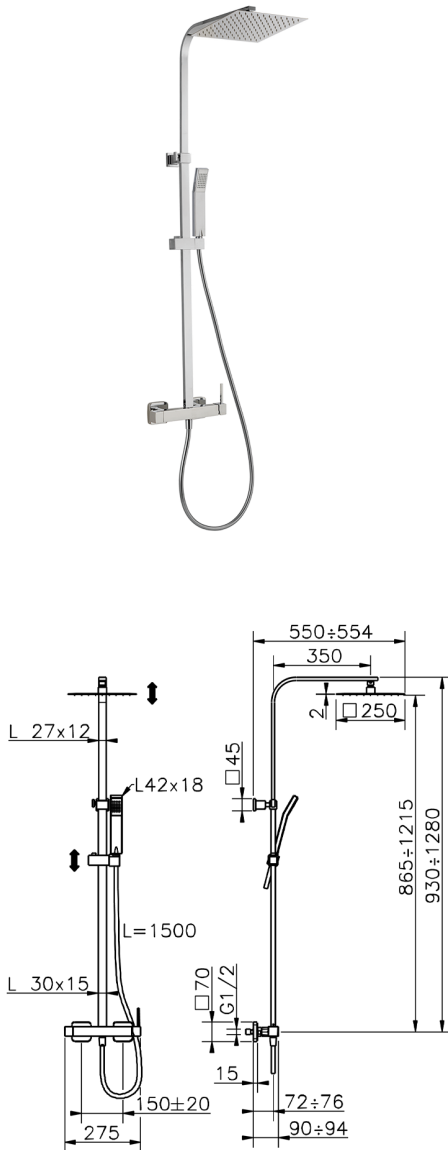

Columna monomando ducha 2 funciones NUOVA EGO_QT0R4031

MODELO **QT0R4031**

Columna monomando ducha 2 funciones,deviastop
2 salidas,columna telescópica,soporte duchita
corredero,duchita una función Quad 42x18 mm de
ABS,rociador cuadrado 250x250 mm es.2 mm
INOX,flexible liso SILVERFLEX 150 cm

ACABADOS DISPONIBLES

21 21 Cromo

CARACTERÍSTICAS

Recambio Cartucho **ZZ94240000**

Cartucho Monomando 25 mm

2026-04-30