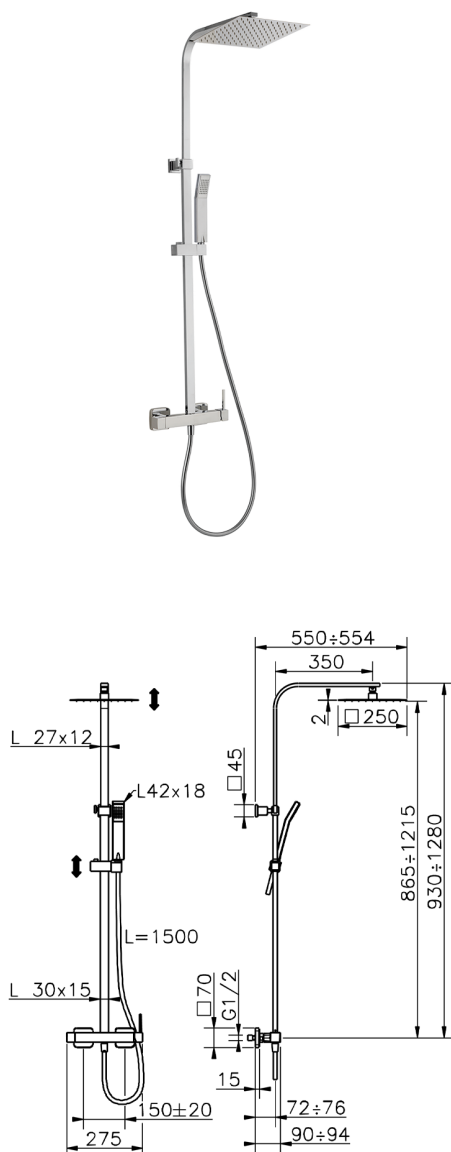

Columna monomando ducha 2 funciones NUOVA EGO_QT0R4031

MODELO **QT0R4031**

Columna monomando ducha 2 funciones,deviastop
2 salidas,columna telescópica,soporte duchita
corredero,duchita una función Quad 42x18 mm de
ABS,rociador cuadrado 250x250 mm es.2 mm
INOX,flexible liso SILVERFLEX 150 cm

ACABADOS DISPONIBLES

21 21 Cromo

CARACTERÍSTICAS

Recambio Cartucho **ZZ94240000**

Cartucho Monomando 25 mm

2026-06-10