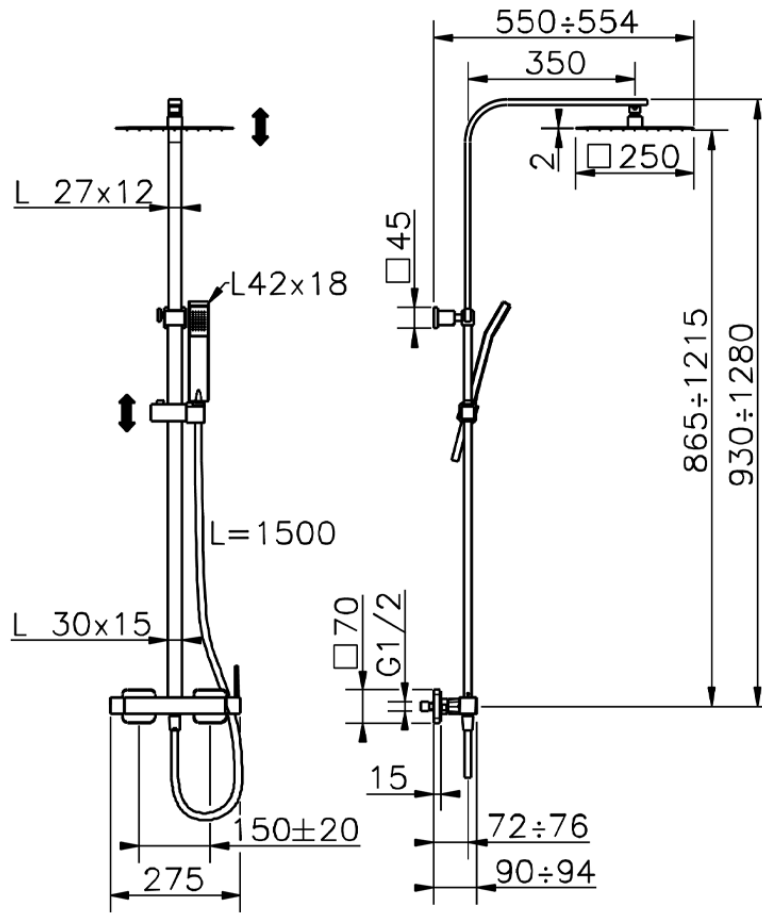

Columna monomando ducha 2 funciones NUOVA EGO_QT0R4031

QT0R4031

<https://es.huberitalia.com/columna-monomando-ducha-2-funciones-nuova-ego-qt0r4031>

2026-06-15