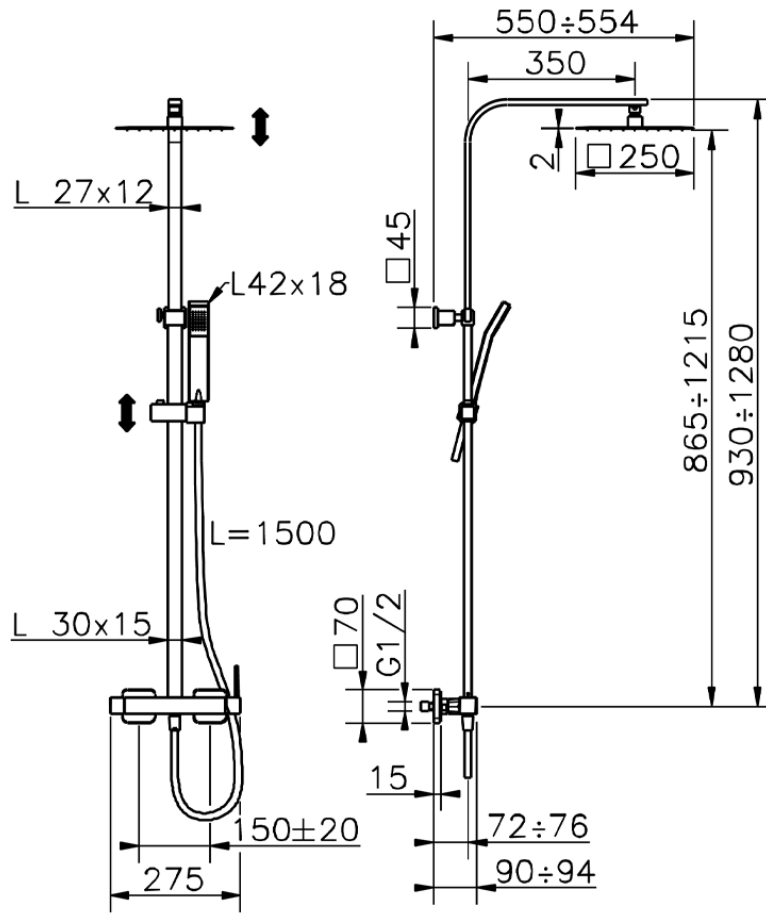

Columna monomando ducha 2 funciones NUOVA EGO_QT0R4031

QT0R4031

<https://es.huberitalia.com/columna-monomando-ducha-2-funciones-nuova-ego-qt0r4031>

2026-05-20