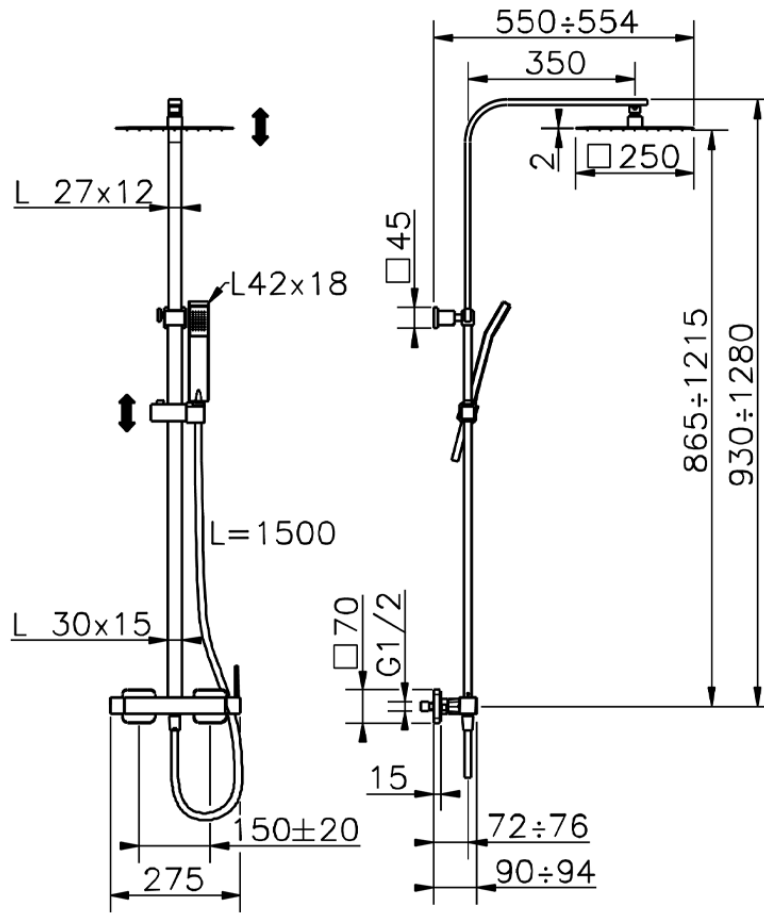

## Columna monomando ducha 2 funciones NUOVA EGO\_QT0R4031

QT0R4031

<https://es.huberitalia.com/columna-monomando-ducha-2-funciones-nuova-ego-qt0r4031>

2026-04-29