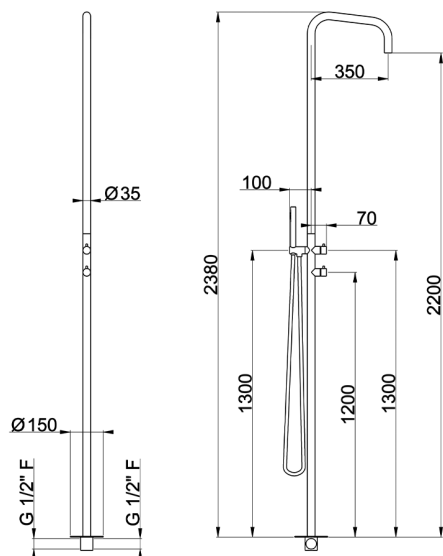

Columna de ducha progresiva COLLETTIVITÀ_LX005100

MODELO **LX005100**

Columna de ducha progresiva,desviador 2 salidas,para exterior/interior de suelo,Aireador chorro lluvia,duchita una función minimalista Ø 23 mm de INOX,INOX AISI 316L

ACABADOS DISPONIBLES

D1 D1 Inox Cepillado

CARACTERÍSTICAS

Recambio Cartucho **ZZ9E521000**

Cartucho Monomando Progresivo 25 mm

2025-02-22