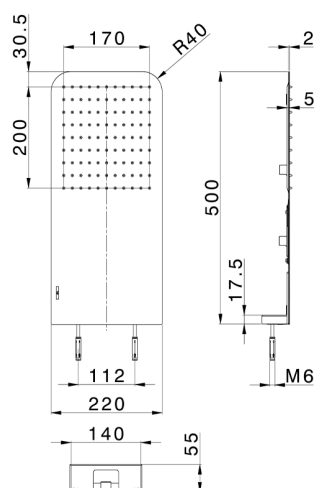

Rociador de pared 500x220 mm ZEN_ZS122100

MODELO **ZS122100**

Rociador de pared 500x220 mm, función lluvia, con válvula de seguridad patentada, acero inoxidable AISI 304

ACABADOS DISPONIBLES

- **40** 40 Negro Mate
- **4Q** 4Q Blanco Mate
- **D1** D1 Inox Cepillado
- **D2** D2 Inox brillo

CARACTERÍSTICAS

2024-11-21