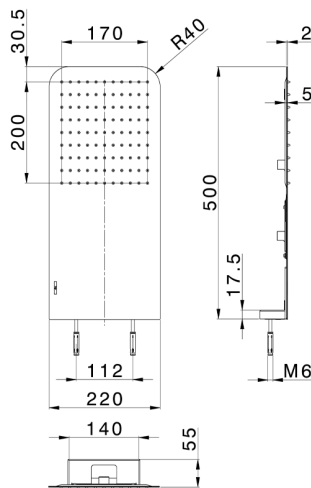

Rociador de pared 500x220 mm ZEN_ZS122100

MODELO **ZS122100**

Rociador de pared 500x220 mm, función lluvia, con válvula de seguridad patentada, acero inoxidable AISI 304

ACABADOS DISPONIBLES

- **40** 40 Negro Mate
- **4Q** 4Q Blanco Mate
- **D1** D1 Inox Cepillado
- **D2** D2 Inox brillo

CARACTERÍSTICAS

2024-11-23