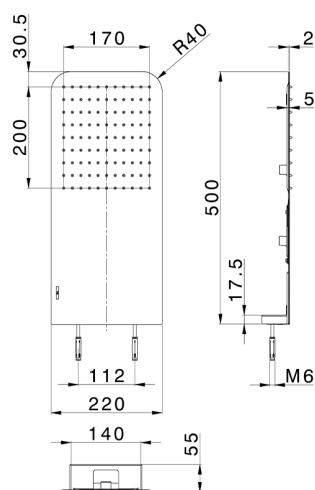

Rociador de pared 500x220 mm ZEN_ZS122100

MODELO **ZS122100**

Rociador de pared 500x220 mm, función lluvia, con válvula de seguridad patentada, acero inoxidable AISI 304

ACABADOS DISPONIBLES

- **40** 40 Negro Mate
- **4Q** 4Q Blanco Mate
- **D1** D1 Inox Cepillado
- **D2** D2 Inox brillo

CARACTERÍSTICAS

2024-11-23