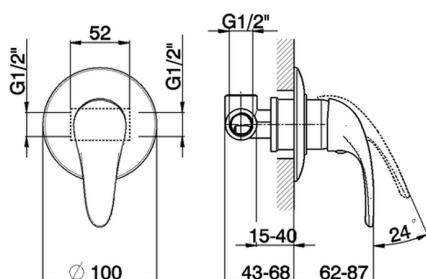

Ducha monomando empotrada NORMA_NM000300

MODELO **NM000300**

Ducha monomando empotrada, comprensivo de parte empotrada

ACABADOS DISPONIBLES

21 21 Cromo

CARACTERÍSTICAS

Recambio Cartucho **ZZ94035000**

Cartucho Monomando 35 mm

Instalación **Empotrado**

Ducha monomando empotrada NORMA_NM000300

NM000300

<https://es.huberitalia.com/ducha-monomando-empotrada-norma-nm000300>

2024-12-31