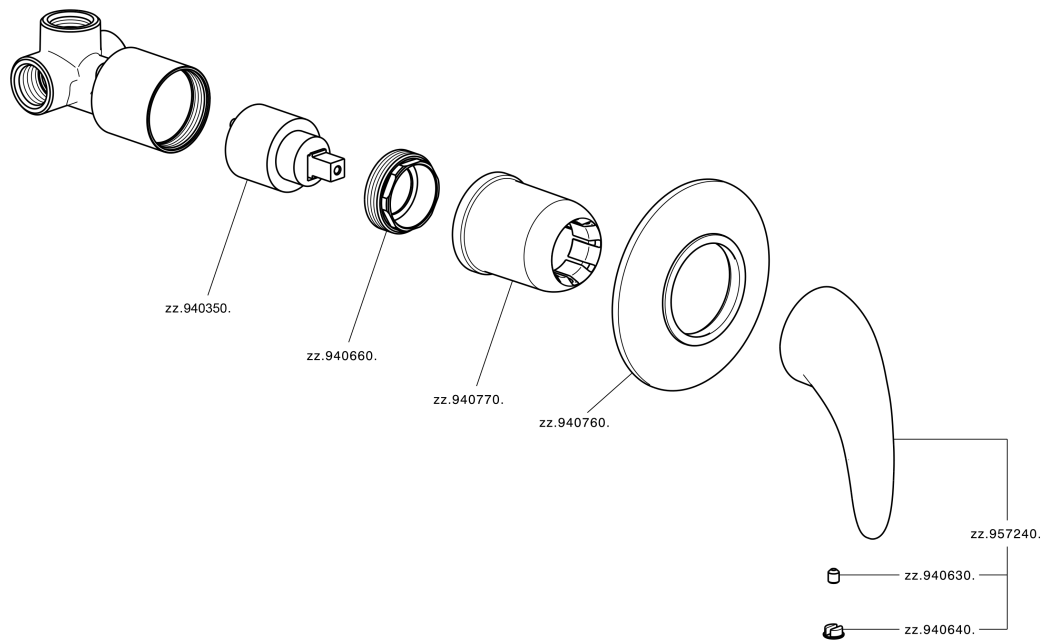

Ducha monomando empotrada NORMA_NM000300

MODELO **NM000300**

Ducha monomando empotrada, comprensivo de parte empotrada

ACABADOS DISPONIBLES

21 21 Cromo

CARACTERÍSTICAS

Recambio Cartucho **ZZ94035000**

Cartucho Monomando 35 mm

Instalación **Empotrado**

Ducha monomando empotrada NORMA_NM000300

NM000300

<https://es.huberitalia.com/ducha-monomando-empotrada-norma-nm000300>

2024-12-31