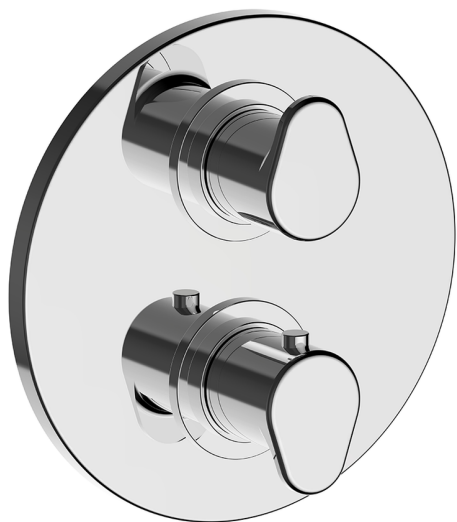

Conjunto Termostático para One-Box ONE BOX_H30BT030

MODELO **H30BT030**

Conjunto Termostático para One-Box, con deviaStop 1-2-3 salidas, profundidad mínima de instalación 67 mm, sin parte empotrada, para art. ZB00B030-ZB00B031

ACABADOS DISPONIBLES

-  **21** 21 Cromo
-  **2F** 2F Níquel Cepillado
-  **40** 40 Negro Mate

CARACTERÍSTICAS

Recambio Cartucho **24.04A.PP**
Cartucho Termostático Plus P 8X20
 Instalación **Empotrado**
 Empotrado 2 **ZB00B031**
ZB00B030

DeviaStop

La tecnología Huber DeviaStop le permite ajustar el caudal de agua y dirigirla hacia la salida elegida (rociador superior, ducha de mano, etc.).

Termostático

El Termostático Huber es tu gestor personal del agua, ayudándote a manejar, controlar y ahorrar agua y energía.

One-Box Universal para empotrado ONE BOX_ZB00B031

MODELO **ZB00B031**

One-Box Universal para empotrado, para termostático o monomando 1 o 2 o 3 salidas, sin parte externa, con silenciadores, con junta para sellado