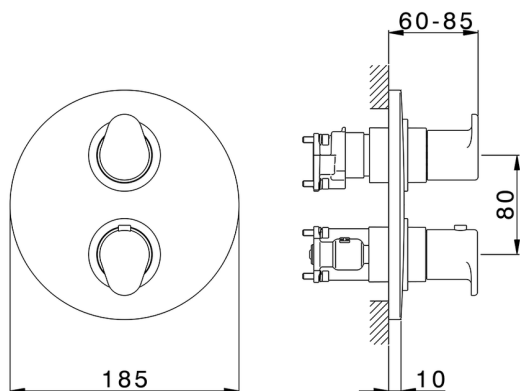

Conjunto Termostático para One-Box ONE BOX_H30BT030

MODELO **H30BT030**

Conjunto Termostático para One-Box, con deviaStop 1-2-3 salidas, profundidad mínima de instalación 67 mm, sin parte empotrada, para art. ZB00B030-ZB00B031

ACABADOS DISPONIBLES

-  **21** 21 Cromo
-  **2F** 2F Níquel Cepillado
-  **40** 40 Negro Mate

CARACTERÍSTICAS

Recambio Cartucho **24.04A.PP**
Cartucho Termostático Plus P 8X20
 Instalación **Empotrado**
 Empotrado 2 **ZB00B031**
ZB00B030