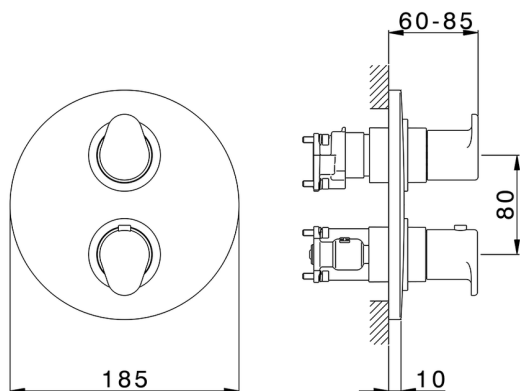

## Conjunto Termostático para One-Box ONE BOX\_H30BT030

MODELO **H30BT030**

Conjunto Termostático para One-Box, con devia stop 1-2-3 salidas, profundidad mínima de instalación 67 mm, sin parte empotrada, para art. ZB00B030-ZB00B031

ACABADOS DISPONIBLES

-  **21** 21 Cromo
-  **2F** 2F Níquel Cepillado
-  **40** 40 Negro Mate

CARACTERÍSTICAS

Recambio Cartucho **24.04A.PP**  
**Cartucho Termostático Plus P 8X20**  
 Instalación **Empotrado**  
 Empotrado 2 **ZB00B031**  
**ZB00B030**