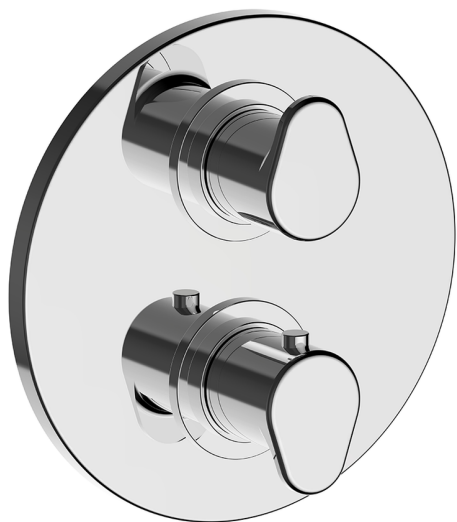

## Conjunto Termostático para One-Box ONE BOX\_H30BT030

MODELO **H30BT030**

Conjunto Termostático para One-Box, con devia stop 1-2-3 salidas, profundidad mínima de instalación 67 mm, sin parte empotrada, para art. ZB00B030-ZB00B031

ACABADOS DISPONIBLES

-  **21** 21 Cromo
-  **2F** 2F Níquel Cepillado
-  **40** 40 Negro Mate

CARACTERÍSTICAS

Recambio Cartucho **24.04A.PP**  
**Cartucho Termostático Plus P 8X20**  
 Instalación **Empotrado**  
 Empotrado 2 **ZB00B031**  
**ZB00B030**

### DeviaStop

La tecnología Huber DeviaStop le permite ajustar el caudal de agua y dirigirla hacia la salida elegida (rociador superior, ducha de mano, etc.).

## One-Box Universal para empotrado ONE BOX\_ZB00B031

MODELO **ZB00B031**

One-Box Universal para empotrado, para termostático o monomando 1 o 2 o 3 salidas, sin parte externa, con silenciadores, con junta para sellado