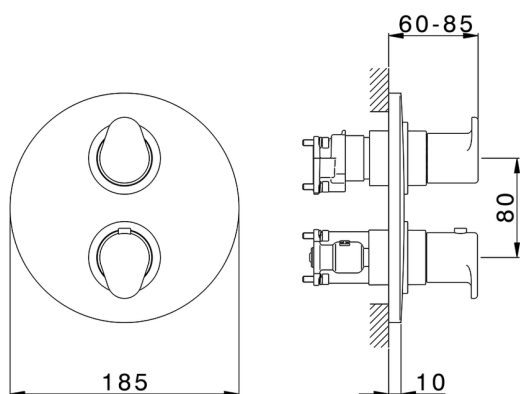

Conjunto Termostático para One-Box ONE BOX_H30BT030

MODELO **H30BT030**

Conjunto Termostático para One-Box, con devia stop 1-2-3 salidas, profundidad mínima de instalación 67 mm, sin parte empotrada, para art. ZB00B030-ZB00B031

ACABADOS DISPONIBLES

-  **21** 21 Cromo
-  **2F** 2F Níquel Cepillado
-  **40** 40 Negro Mate

CARACTERÍSTICAS

Recambio Cartucho **24.04A.PP**
Cartucho Termostático Plus P 8X20
 Instalación **Empotrado**
 Empotrado 2 **ZB00B031**
ZB00B030