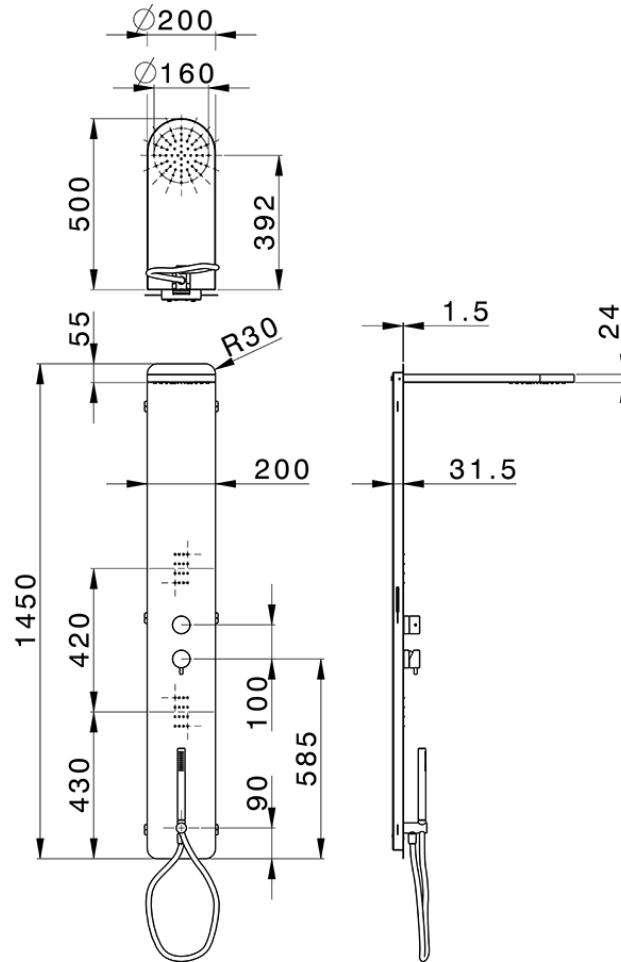

Panel de ducha monomando 3 funciones COLUMNS_ZS105050

ZS105050

<https://es.huberitalia.com/panel-de-ducha-monomando-3-funciones-columns-zs105050>

2025-01-31