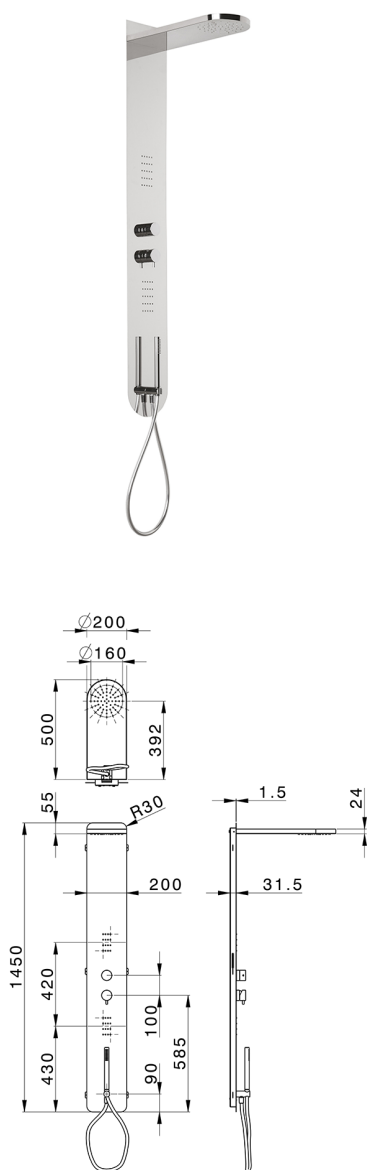

Panel de ducha monomando 3 funciones COLUMNS_ZS105050

MODELO **ZS105050**

Panel de ducha monomando 3 funciones, panel ducha de acero inoxidable AISI 304, devistop 3 salidas, soporte duchita con toma de agua, duchita una función Ø 23 mm de Latón, 2 rociadores frontales, rociador rectangular redondeado L.500 Ø100mm, función lluvia, flexible PVC 150 cm

ACABADOS DISPONIBLES

-  **40** 40 Negro Mate
-  **4Q** 4Q Blanco Mate
-  **D1** D1 Inox Cepillado
-  **D2** D2 Inox brillo

CARACTERÍSTICAS

Recambio Cartucho **ZZ99751000**

Cartucho Monomando 35 mm

2025-01-31