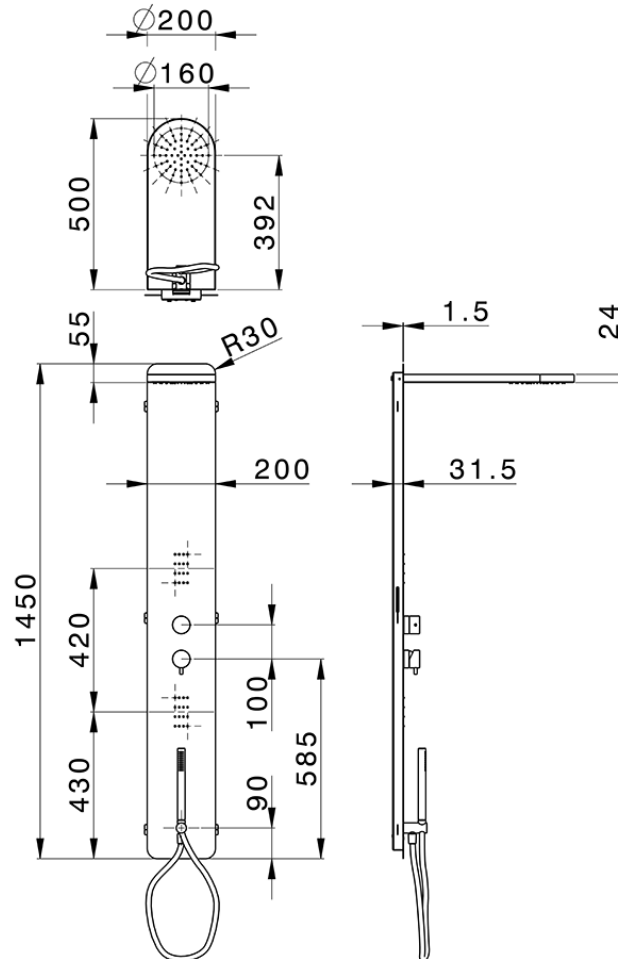

Panel de ducha monomando 3 funciones COLUMNS_ZS105050

ZS105050

<https://es.huberitalia.com/panel-de-ducha-monomando-3-funciones-columns-zs105050>

2025-01-31