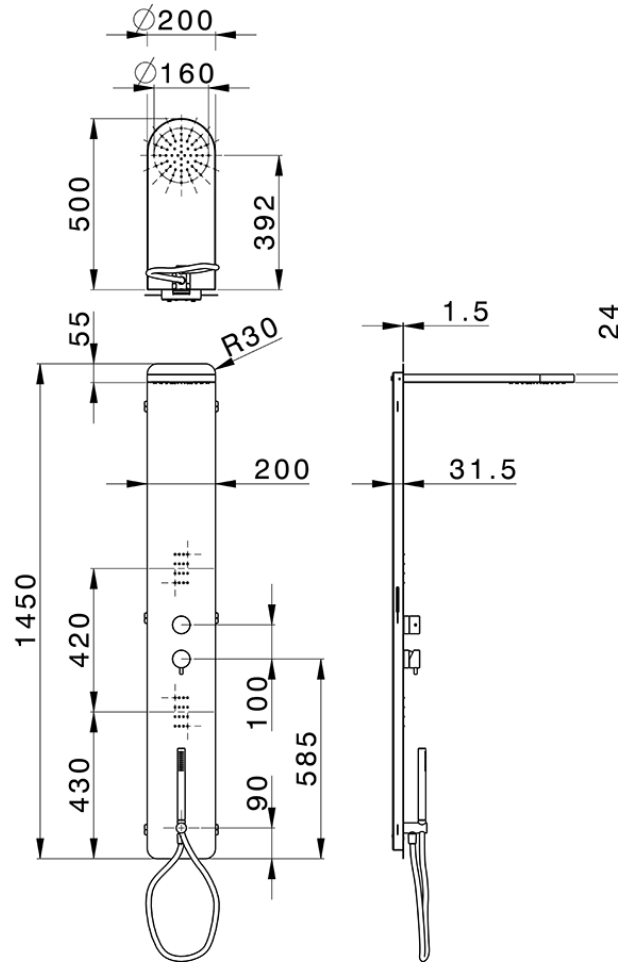

Panel de ducha monomando 3 funciones COLUMNS\_ZS105050

ZS105050

<https://es.huberitalia.com/panel-de-ducha-monomando-3-funciones-columns-zs105050>

2025-01-31