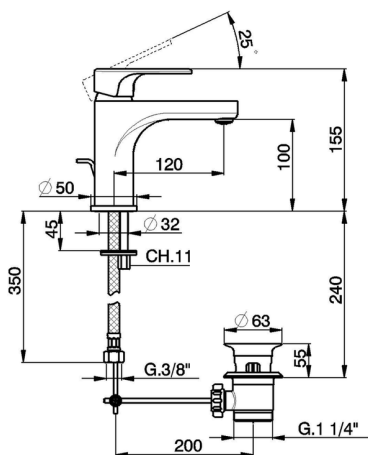

Lavabo monomando large H3_AH000490

MODELO **AH000490**

Lavabo monomando large, con desagüe automático
1"1/4, latiguillos acero G.3/8"

ACABADOS DISPONIBLES

-  **21** 21 Cromo
-  **2F** 2F Níquel Cepillado
-  **40** 40 Negro Mate

CARACTERÍSTICAS

Recambio Cartucho **ZZ95435000**

Cartucho Monomando 35 mm

EcoStop

La función EcoStop limita el caudal del agua aproximadamente el 50% de la salida máxima con una leve resistencia en la maneta. Basta con empujar ligeramente más allá de la mitad del tope sólo cuando se requiera la salida máxima de agua. Esto permitirá ahorrar hasta un 50% de agua.