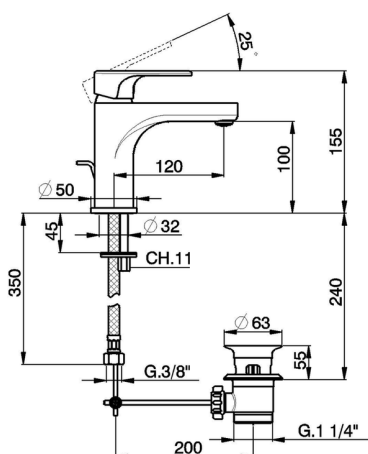

Lavabo monomando large H3_AH000490

MODELO **AH000490**

Lavabo monomando large, con desagüe automático
1"1/4, latiguillos acero G.3/8"

ACABADOS DISPONIBLES

-  **21** 21 Cromo
-  **2F** 2F Níquel Cepillado
-  **40** 40 Negro Mate

CARACTERÍSTICAS

Recambio Cartucho **ZZ95435000**

Cartucho Monomando 35 mm

EcoStop

La función EcoStop limita el caudal del agua aproximadamente el 50% de la salida máxima con una leve resistencia en la maneta. Basta con empujar ligeramente más allá de la mitad del tope sólo cuando se requiera la salida máxima de agua. Esto permitirá ahorrar hasta un 50% de agua.