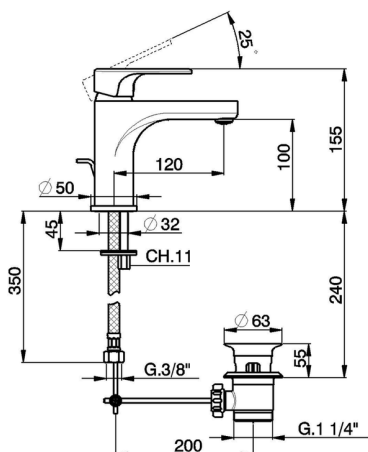

## Lavabo monomando large H3\_AH000490

MODELO **AH000490**

Lavabo monomando large, con desagüe automático  
1"1/4, latiguillos acero G.3/8"

### CARACTERÍSTICAS

Recambio Cartucho **ZZ95435000**

**Cartucho Monomando 35 mm**

### EcoStop

La función EcoStop limita el caudal del agua aproximadamente el 50% de la salida máxima con una leve resistencia en la maneta. Basta con empujar ligeramente más allá de la mitad del tope sólo cuando se requiera la salida máxima de agua. Esto permitirá ahorrar hasta un 50% de agua.