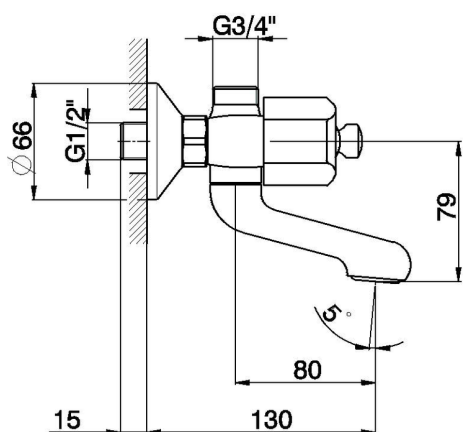

Bañera EVA_EV000130

MODELO **EV000130**

Bañera, sin conjunto ducha, conexión para flexible 1/2"M, sin manetas

ACABADOS DISPONIBLES

21 21 Cromo

CARACTERÍSTICAS

2024-11-23