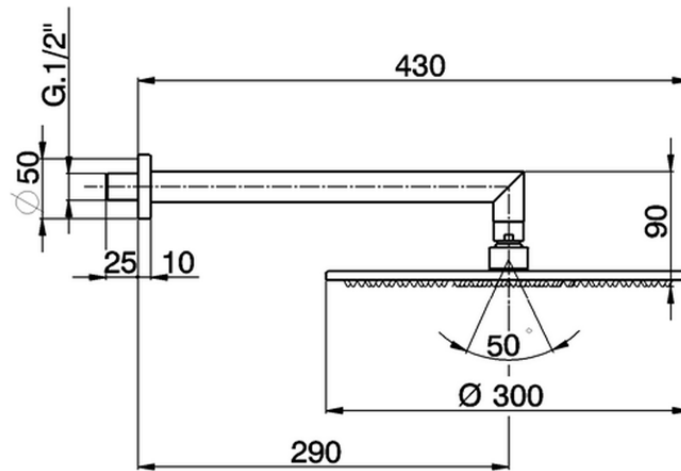

Brazo ducha con rociador SHOWER_SS013480

SS013480

<https://es.huberitalia.com/brazo-ducha-con-rociador-shower-ss013480>

2024-11-21