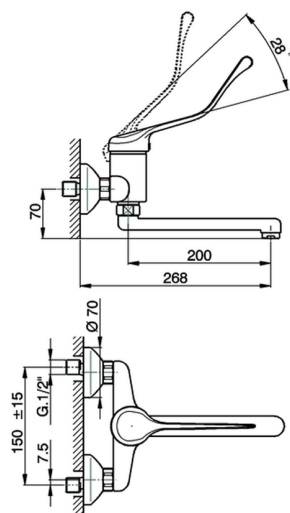

Fregadero monomando de pared COLECTIVIDAD_EL500400

MODELO **EL500400**

Fregadero monomando de pared, caño giratorio

ACABADOS DISPONIBLES

CARACTERÍSTICAS

Recambio Cartucho **ZZ92909000**

Cartucho Monomando 43 mm