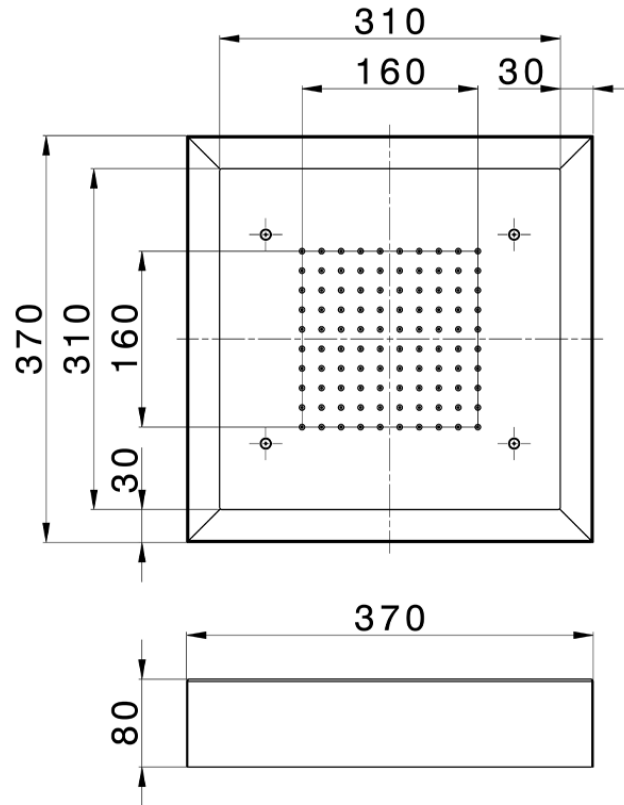

Rociador de techo con cromoterapia 370x370 mm ZEN_ZS1C0190

ZS1C0190

<https://es.huberitalia.com/rociador-de-techo-con-cromoterapia-370x370-mm-zen-zs1c0190>

2025-04-12