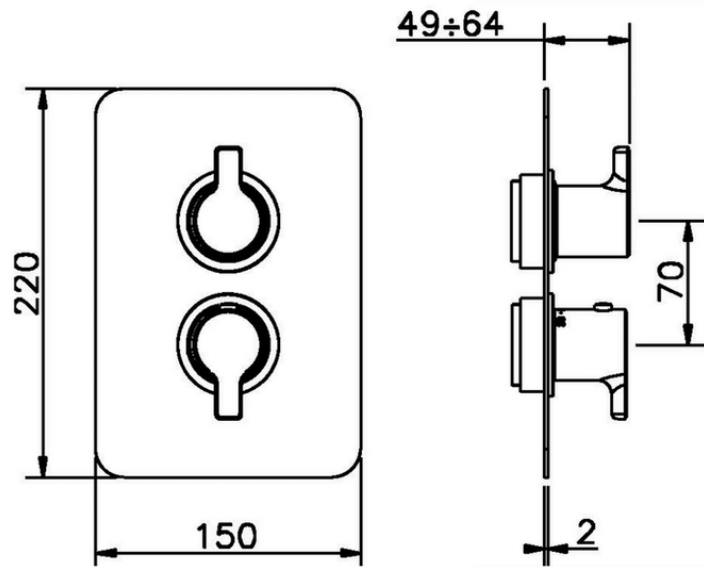

Parte externa termostático ducha emp. 3 salidas THERMO_SF018200

SF018200

<https://es.huberitalia.com/parte-externa-termostatico-ducha-emp-3-salidas-thermo-sf018200>

Piastra/Plate/Plaque/Platte/Placa

2-3mm: XX 25-40 YY 76-91

10 mm: XX 16-31 YY 65-80

ZB018201

<https://es.huberitalia.com/parte-empotrada-termostatico-ducha-3-salidas-empotrado-zb018201>

2026-05-21