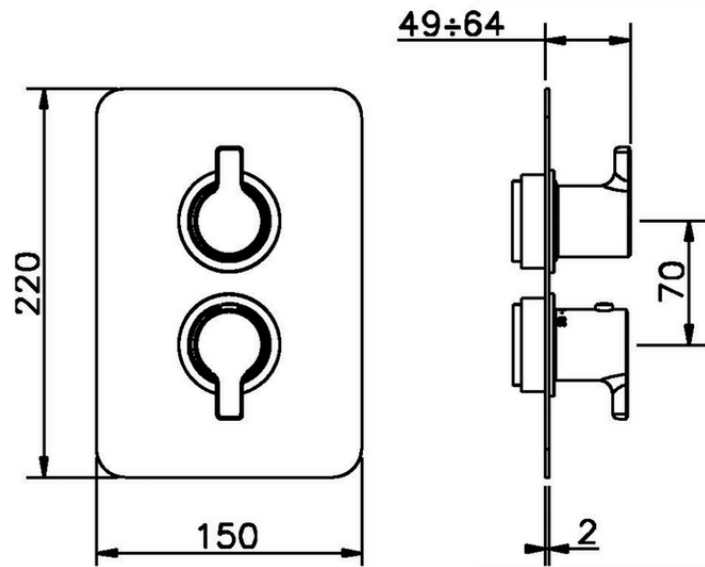

Parte externa termostático ducha emp. 3 salidas THERMO_SF018200

SF018200

<https://es.huberitalia.com/parte-externa-termostatico-ducha-emp-3-salidas-thermo-sf018200>

Piastra/Plate/Plaque/Platte/Placa

2-3mm: XX 25-40 YY 76-91

10 mm: XX 16-31 YY 65-80

ZB018201

<https://es.huberitalia.com/parte-empotrada-termostatico-ducha-3-salidas-empotrado-zb018201>

2026-04-11