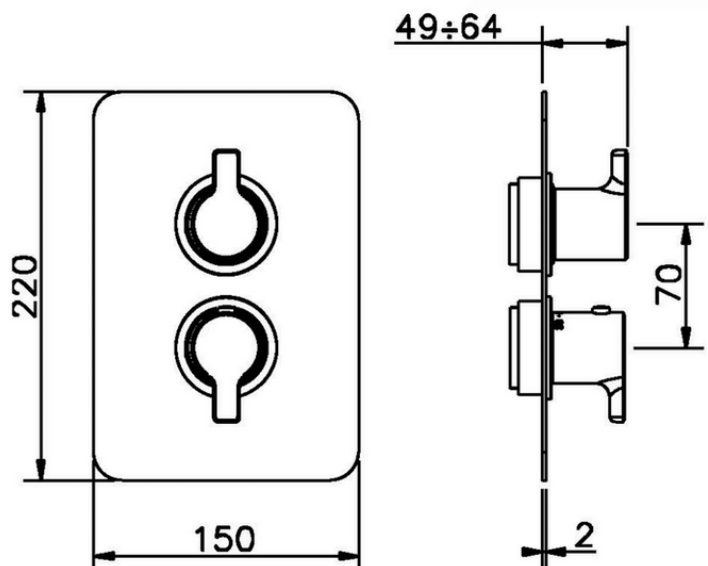

Parte externa termostático ducha emp. 3 salidas THERMO_SF018200

SF018200

<https://es.huberitalia.com/parte-externa-termostatico-ducha-emp-3-salidas-thermo-sf018200>

Piastra/Plate/Plaque/Platte/Placa

2-3mm: XX 25-40 YY 76-91

10 mm: XX 16-31 YY 65-80

ZB018201

<https://es.huberitalia.com/parte-empotrada-termostatico-ducha-3-salidas-empotrado-zb018201>

2026-06-13