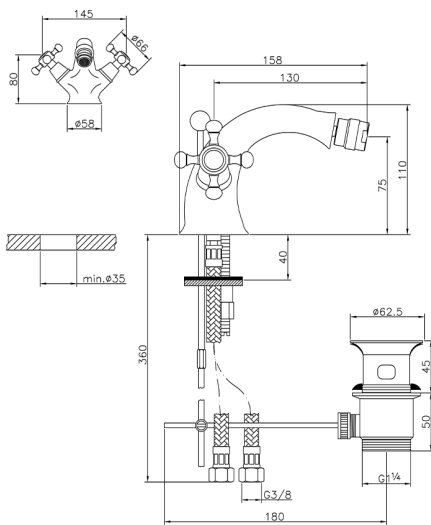

## Bidé VICTORIAN\_VT000550

MODELO **VT000550**

Bidé, con desagüe automático 1"1/4, latiguillos acero G.3/8"

### CARACTERÍSTICAS

Recambio Cartucho **ZZ95273000**

2024-11-21