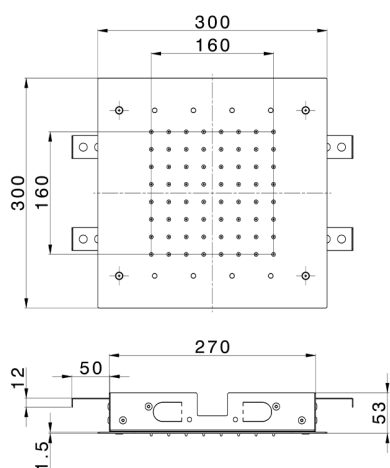

## Rociadores de techo 300x300 mm ZEN\_ZS1C0365

MODELO **ZS1C0365**

Rociadores de techo 300x300 mm, funciones lluvia, cromoterapia, con teclado empotrado incluido, acero inoxidable AISI 304

ACABADOS DISPONIBLES

-  **40** 40 Negro Mate
-  **4Q** 4Q Blanco Mate
-  **D1** D1 Inox Cepillado
-  **D2** D2 Inox brillo

CARACTERÍSTICAS

2024-11-21