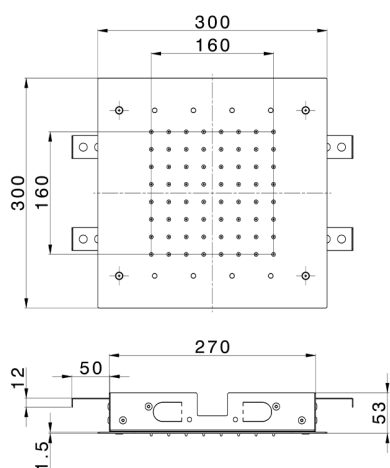

Rociadores de techo 300x300 mm ZEN_ZS1C0365

MODELO **ZS1C0365**

Rociadores de techo 300x300 mm, funciones lluvia, cromoterapia, con teclado empotrado incluido, acero inoxidable AISI 304

ACABADOS DISPONIBLES

-  **40** 40 Negro Mate
-  **4Q** 4Q Blanco Mate
-  **D1** D1 Inox Cepillado
-  **D2** D2 Inox brillo

CARACTERÍSTICAS

2024-11-24