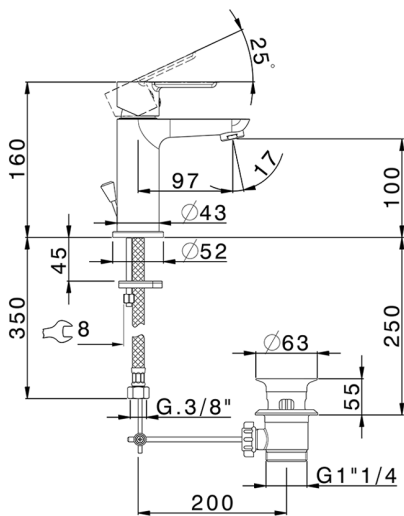

## Lavabo monomando

MODELO **ZR000514**

Lavabo monomando, con desagüe automático  
1"1/4, latiguillos acero G.3/8"

ACABADOS DISPONIBLES

**21** 21 Cromo

CARACTERÍSTICAS

Recambio Cartucho **ZZ99750000**

**Cartucho Monomando 35 mm**