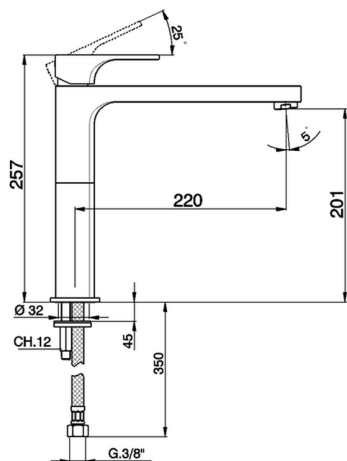

## Fregadero monomando KITCHEN\_CU100580

MODELO **CU100580**

Fregadero monomando, caño giratorio, latiguillos acero G.3/8"

ACABADOS DISPONIBLES

-  **21** 21 Cromo
-  **2B** 2B Níquel Brillo
-  **2F** 2F Níquel Cepillado
-  **40** 40 Negro Mate

CARACTERÍSTICAS

Recambio Cartucho **ZZ94240000**

**Cartucho Monomando 25 mm**

2024-11-21