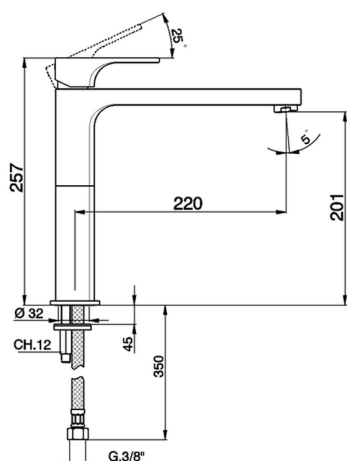

Fregadero monomando KITCHEN_CU100580

MODELO **CU100580**

Fregadero monomando, caño giratorio, latiguillos acero G.3/8"

ACABADOS DISPONIBLES

-  **21** 21 Cromo
-  **2B** 2B Níquel Brillo
-  **2F** 2F Níquel Cepillado
-  **40** 40 Negro Mate

CARACTERÍSTICAS

Recambio Cartucho **ZZ94240000**

Cartucho Monomando 25 mm

2024-11-24