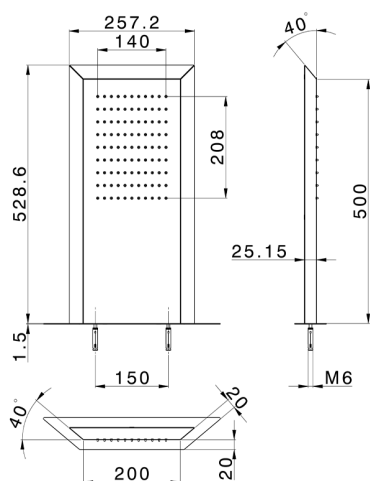

Rociador trapezoidal de pared ZEN_ZS122040

MODELO **ZS122040**

Rociador trapezoidal de pared, función lluvia, acero inoxidable AISI 304

ACABADOS DISPONIBLES

-  **D1** D1 Inox Cepillado
-  **40** 40 Negro Mate
-  **4Q** 4Q Blanco Mate
-  **D2** D2 Inox brillo