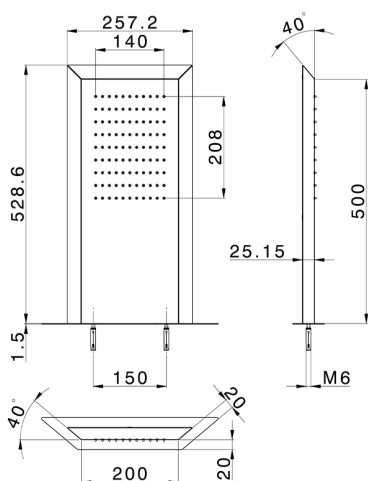

Rociador trapezoidal de pared ZEN_ZS122040

MODELO **ZS122040**

Rociador trapezoidal de pared, función lluvia, acero inoxidable AISI 304

ACABADOS DISPONIBLES

-  **D1** D1 Inox Cepillado
-  **40** 40 Negro Mate
-  **4Q** 4Q Blanco Mate
-  **D2** D2 Inox brillo