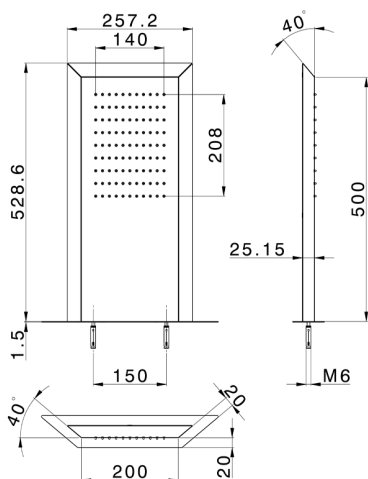

Rociador trapezoidal de pared ZEN_ZS122040

MODELO **ZS122040**

Rociador trapezoidal de pared, función lluvia, acero inoxidable AISI 304

ACABADOS DISPONIBLES

- **D1** D1 Inox Cepillado
- **40** 40 Negro Mate
- **4Q** 4Q Blanco Mate
- **D2** D2 Inox brillo

CARACTERÍSTICAS

2026-04-10