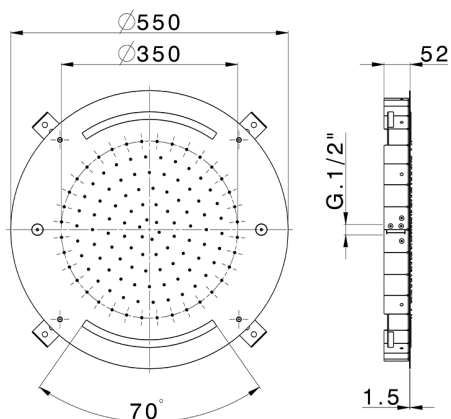

Rociador de techo con cromoterapia Ø 550 mm ZEN_ZS1C0040

MODELO **ZS1C0040**

Rociador de techo con cromoterapia Ø 550 mm, funciones nebulizador de lluvia y cromoterapia, con mando a distancia incluido, acero inoxidable AISI 304

ACABADOS DISPONIBLES

- **40** 40 Negro Mate
- **4Q** 4Q Blanco Mate
- **5G** 5G Oro Rosa
- **D1** D1 Inox Cepillado
- **D2** D2 Inox brillo

CARACTERÍSTICAS

2025-02-05