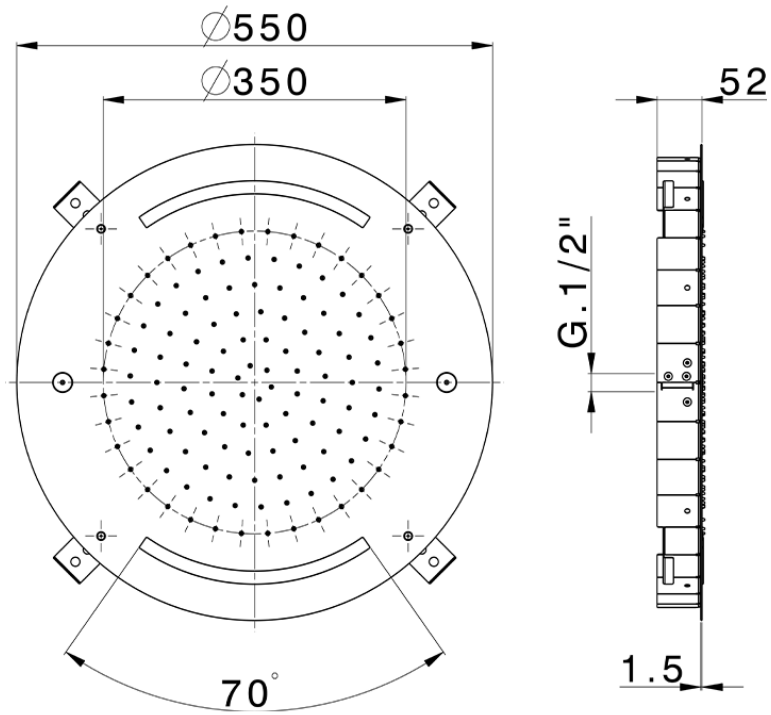

Rociador de techo con cromoterapia Ø 550 mm ZEN\_ZS1C0040

ZS1C0040

<https://es.huberitalia.com/rociador-de-techo-con-cromoterapia-o-550-mm-zen-zs1c0040>

2025-02-05