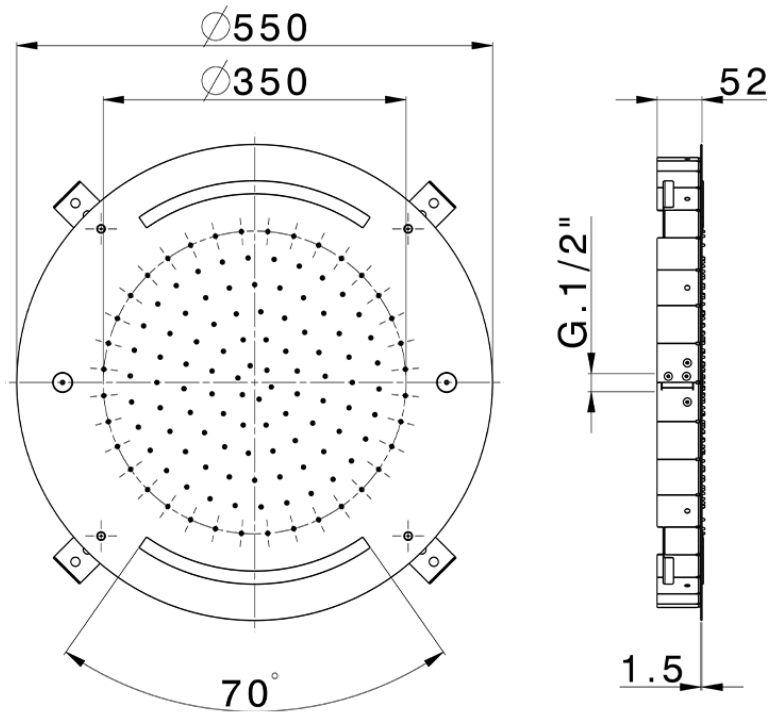

Rociador de techo con cromoterapia Ø 550 mm ZEN_ZS1C0040

ZS1C0040

<https://es.huberitalia.com/rociador-de-techo-con-cromoterapia-o-550-mm-zen-zs1c0040>

2025-02-05