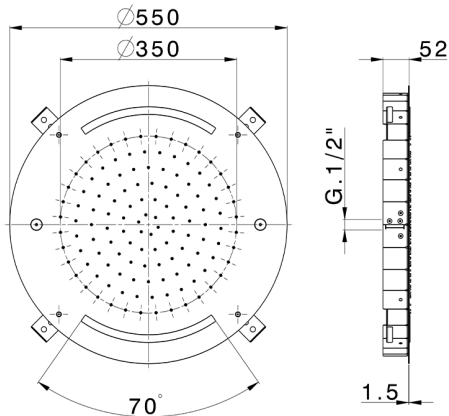

Rociador de techo con cromoterapia Ø 550 mm ZEN_ZS1C0040

MODELO **ZS1C0040**

Rociador de techo con cromoterapia Ø 550 mm, funciones nebulizador de lluvia y cromoterapia, con mando a distancia incluido, acero inoxidable AISI 304

ACABADOS DISPONIBLES

- **40** 40 Negro Mate
- **4Q** 4Q Blanco Mate
- **5G** 5G Oro Rosa
- **D1** D1 Inox Cepillado
- **D2** D2 Inox brillo

CARACTERÍSTICAS

2025-02-05