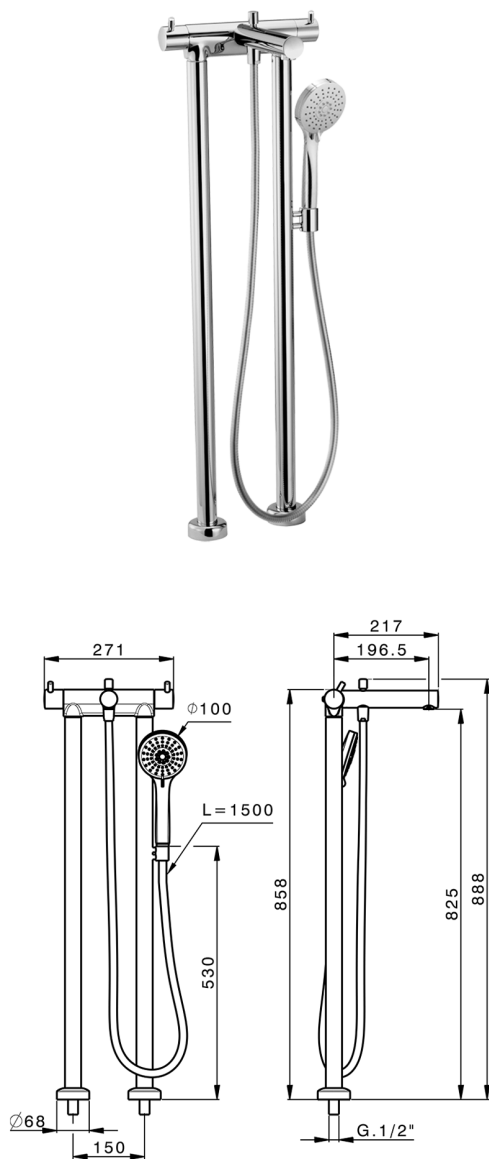

## Bañera termostática de suelo NUOVA KIRUNA\_K2T39010

MODELO **K2T39010**

Conjunto termostático Bañera de suelo, soporte duchita sobre columna, duchita 3 funciones Ø 100 mm de ABS, flexible liso SILVERFLEX 150 cm

ACABADOS DISPONIBLES

-  **21** 21 Cromo
-  **26** 26 Cobre Viejo
-  **2F** 2F Níquel Cepillado
-  **2W** 2W Oro Cepillado
-  **40** 40 Negro Mate
-  **4Q** 4Q Blanco Mate

CARACTERÍSTICAS

Recambio Cartucho **24.04A.PP**

**Cartucho Termostático Plus P 8X20**