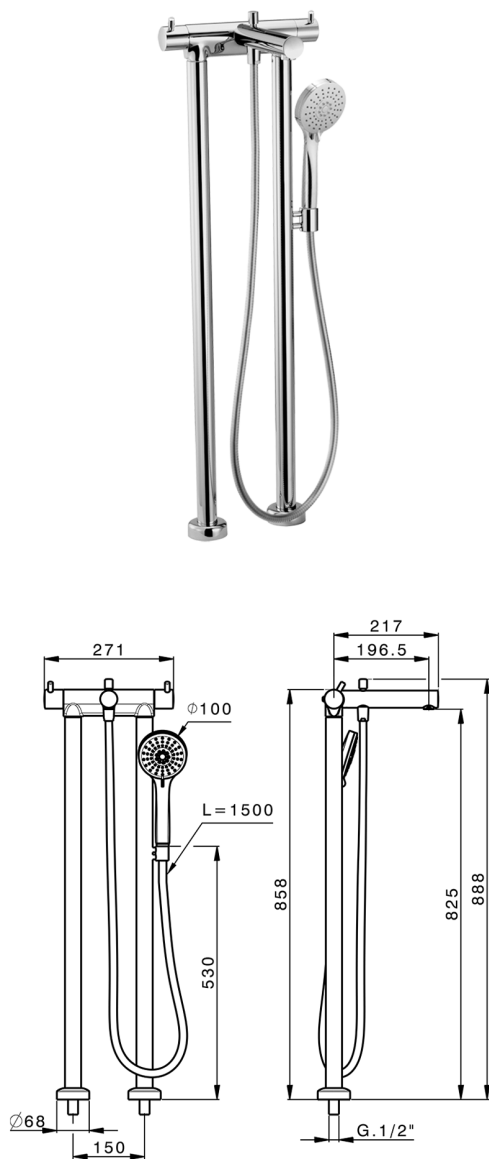

Bañera termostática de suelo NUOVA KIRUNA_K2T39010

MODELO **K2T39010**

Conjunto termostático Bañera de suelo, soporte duchita sobre columna, duchita 3 funciones Ø 100 mm de ABS, flexible liso SILVERFLEX 150 cm

ACABADOS DISPONIBLES

-  **21** 21 Cromo
-  **26** 26 Cobre Viejo
-  **2F** 2F Níquel Cepillado
-  **2W** 2W Oro Cepillado
-  **40** 40 Negro Mate
-  **4Q** 4Q Blanco Mate

CARACTERÍSTICAS

Recambio Cartucho **24.04A.PP**

Cartucho Termostático Plus P 8X20

Termostático

El Termostático Huber es tu gestor personal del agua, ayudándote a manejar, controlar y ahorrar agua y energía.

2026-06-13