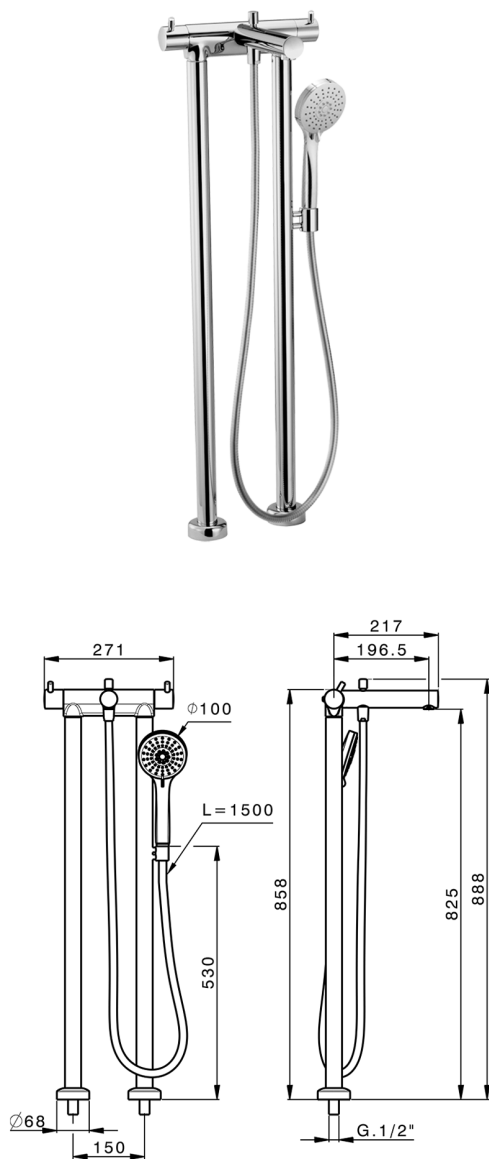

Bañera termostática de suelo NUOVA KIRUNA_K2T39010

MODELO **K2T39010**

Conjunto termostático Bañera de suelo, soporte duchita sobre columna, duchita 3 funciones Ø 100 mm de ABS, flexible liso SILVERFLEX 150 cm

ACABADOS DISPONIBLES

-  **21** 21 Cromo
-  **26** 26 Cobre Viejo
-  **2F** 2F Níquel Cepillado
-  **2W** 2W Oro Cepillado
-  **40** 40 Negro Mate
-  **4Q** 4Q Blanco Mate

CARACTERÍSTICAS

Recambio Cartucho **24.04A.PP**

Cartucho Termostático Plus P 8X20

Termostático

El Termostático Huber es tu gestor personal del agua, ayudándote a manejar, controlar y ahorrar agua y energía.

2026-05-23