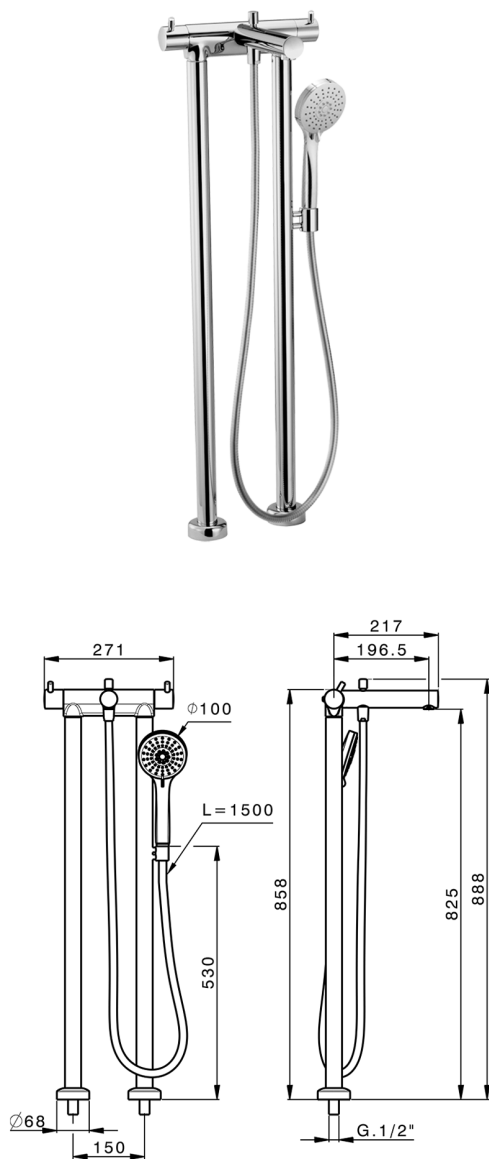

Bañera termostática de suelo NUOVA KIRUNA_K2T39010

MODELO **K2T39010**

Conjunto termostático Bañera de suelo, soporte duchita sobre columna, duchita 3 funciones Ø 100 mm de ABS, flexible liso SILVERFLEX 150 cm

ACABADOS DISPONIBLES

-  **21** 21 Cromo
-  **26** 26 Cobre Viejo
-  **2F** 2F Níquel Cepillado
-  **2W** 2W Oro Cepillado
-  **40** 40 Negro Mate
-  **4Q** 4Q Blanco Mate

CARACTERÍSTICAS

Recambio Cartucho **24.04A.PP**

Cartucho Termostático Plus P 8X20

Termostático

El Termostático Huber es tu gestor personal del agua, ayudándote a manejar, controlar y ahorrar agua y energía.

2026-06-25