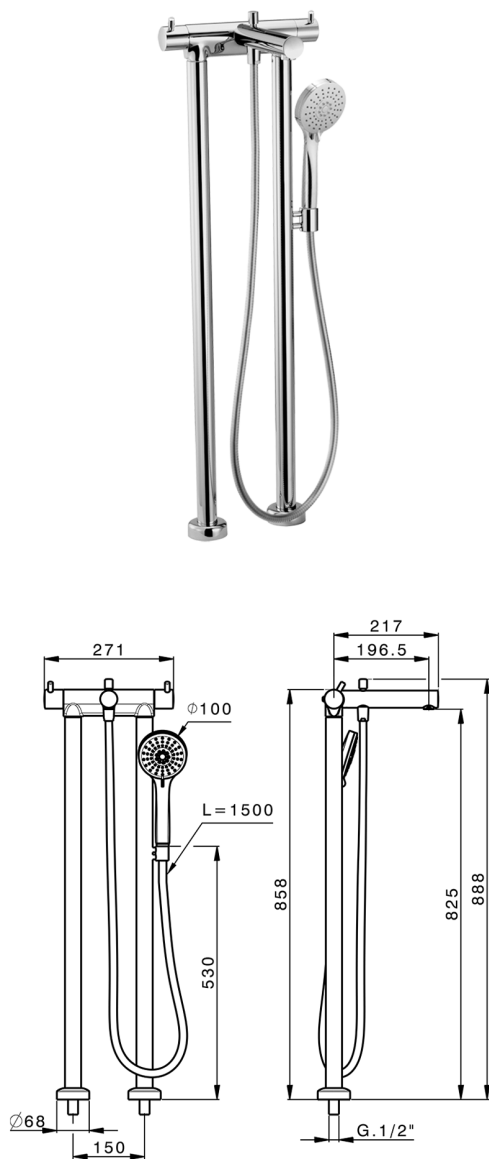

Bañera termostática de suelo NUOVA KIRUNA_K2T39010

MODELO **K2T39010**

Conjunto termostático Bañera de suelo, soporte duchita sobre columna, duchita 3 funciones Ø 100 mm de ABS, flexible liso SILVERFLEX 150 cm

ACABADOS DISPONIBLES

-  **21** 21 Cromo
-  **26** 26 Cobre Viejo
-  **2F** 2F Níquel Cepillado
-  **2W** 2W Oro Cepillado
-  **40** 40 Negro Mate
-  **4Q** 4Q Blanco Mate

CARACTERÍSTICAS

Recambio Cartucho **24.04A.PP**

Cartucho Termostático Plus P 8X20

Termostático

El Termostático Huber es tu gestor personal del agua, ayudándote a manejar, controlar y ahorrar agua y energía.

2026-06-26