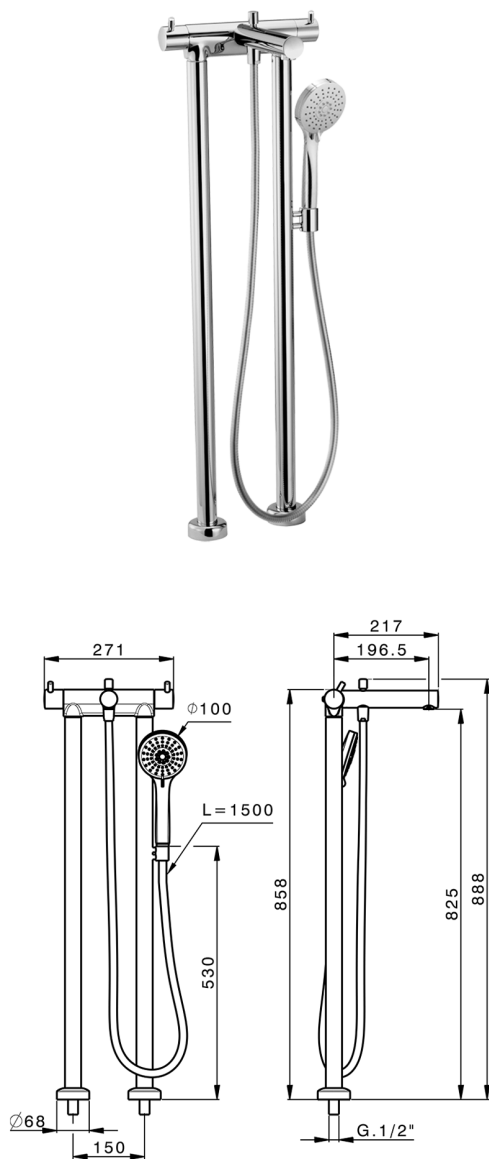

Bañera termostática de suelo NUOVA KIRUNA_K2T39010

MODELO **K2T39010**

Conjunto termostático Bañera de suelo, soporte duchita sobre columna, duchita 3 funciones Ø 100 mm de ABS, flexible liso SILVERFLEX 150 cm

ACABADOS DISPONIBLES

-  **21** 21 Cromo
-  **26** 26 Cobre Viejo
-  **2F** 2F Níquel Cepillado
-  **2W** 2W Oro Cepillado
-  **40** 40 Negro Mate
-  **4Q** 4Q Blanco Mate

CARACTERÍSTICAS

Recambio Cartucho **24.04A.PP**

Cartucho Termostático Plus P 8X20

Termostático

El Termostático Huber es tu gestor personal del agua, ayudándote a manejar, controlar y ahorrar agua y energía.

2026-05-30