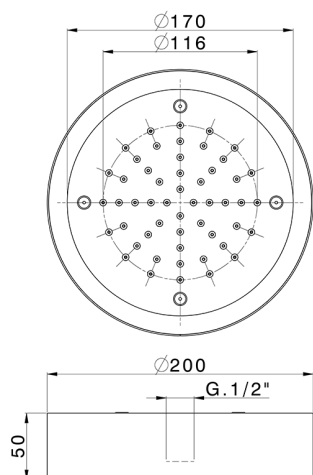

CARACTERÍSTICAS

2024-11-23