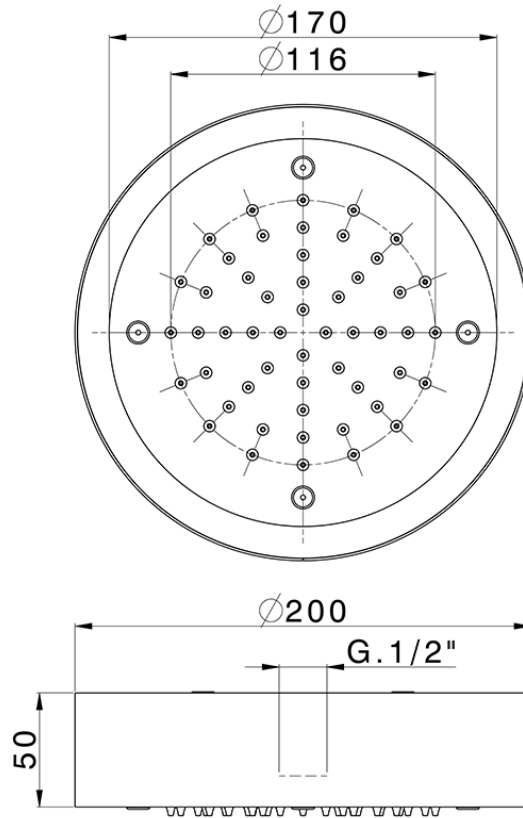

Rociador de techo con cromoterapia Ø 200 mm ZEN_ZS1C0250

ZS1C0250

<https://es.huberitalia.com/rociador-de-techo-con-cromoterapia-o-200-mm-zen-zs1c0250>

2024-11-21