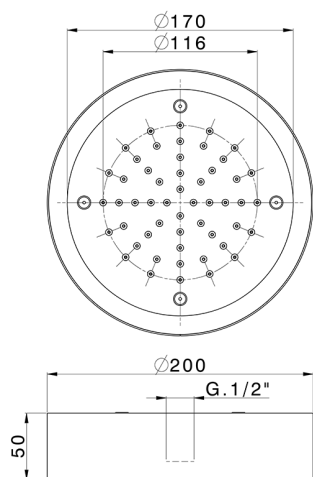

CARACTERÍSTICAS

2024-11-27