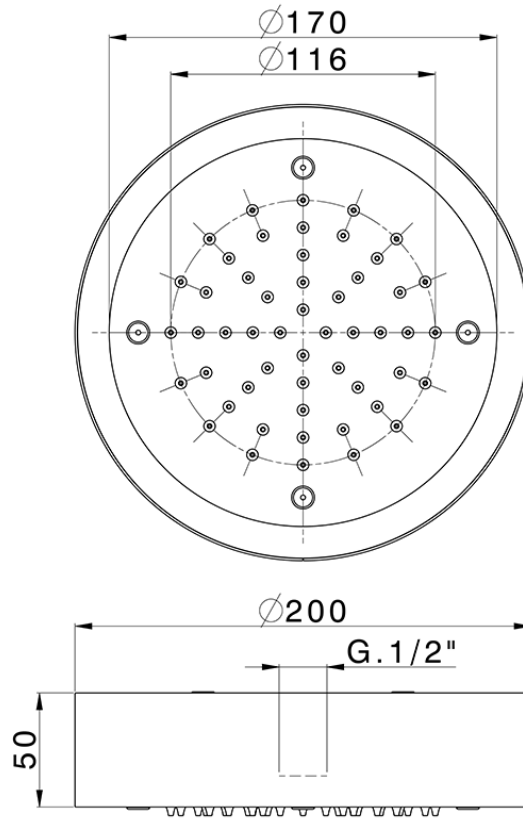

Rociador de techo con cromoterapia Ø 200 mm ZEN_ZS1C0250

ZS1C0250

<https://es.huberitalia.com/rociador-de-techo-con-cromoterapia-o-200-mm-zen-zs1c0250>

2024-11-23