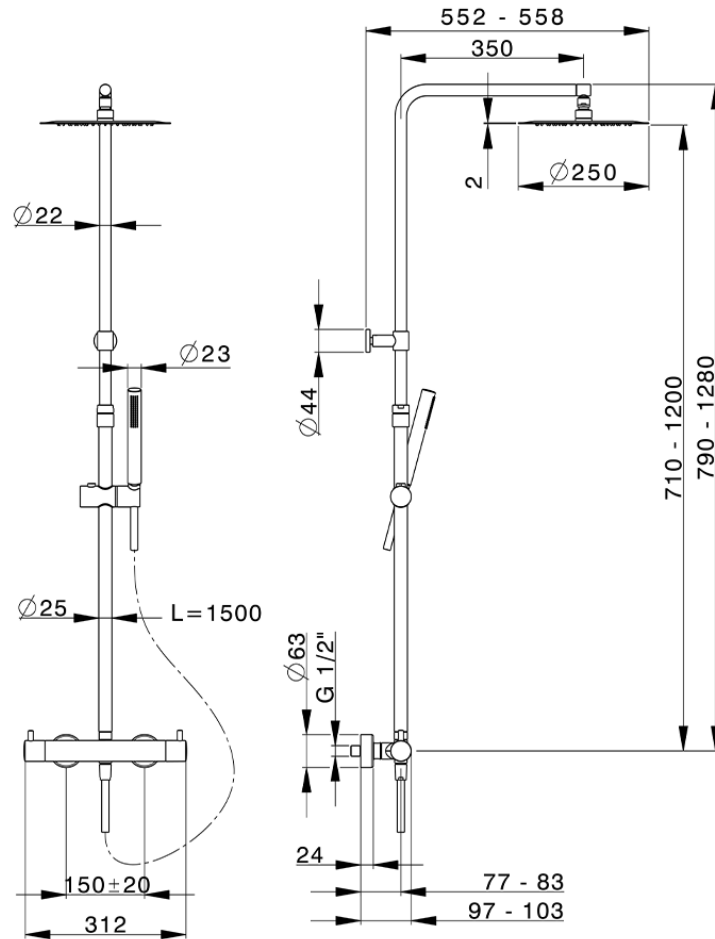

## Columna termostática ducha 2 funciones M32\_MTC8401D

MTC8401D

<https://es.huberitalia.com/columna-termostatica-ducha-2-funciones-m32-mtc8401d>

2024-11-21