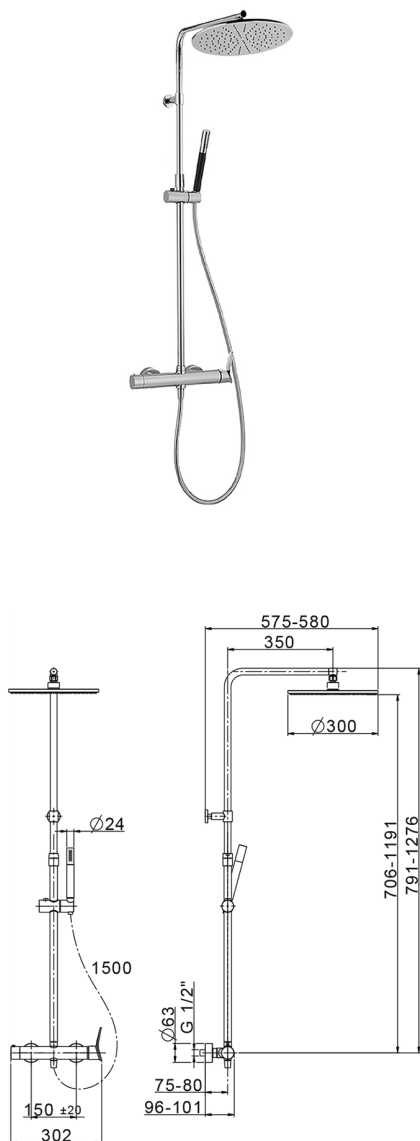

## Columna monomando ducha 2 funciones HARLOCK\_HC004030

MODELO **HC004030**

Columna monomando ducha 2 funciones,deviastop 2 salidas,columna telescópica,soporte duchita corredero,duchita una función minimal Ø24mm de Latón,rociador redondo Ø 300 mm de Latón,flexible liso SUPREME 150 cm

ACABADOS DISPONIBLES

-  **21** 21 Cromo
-  **40** 40 Negro Mate
-  **4Q** 4Q Blanco Mate
-  **6T** 6T Cromo/Negro Mate

CARACTERÍSTICAS

Recambio Cartucho **ZZ95409000**

**Cartucho Monomando 35 mm**

### DeviaStop

La tecnología Huber DeviaStop le permite ajustar el caudal de agua y dirigirla hacia la salida elegida (rociador superior, ducha de mano, etc.).

2026-06-10